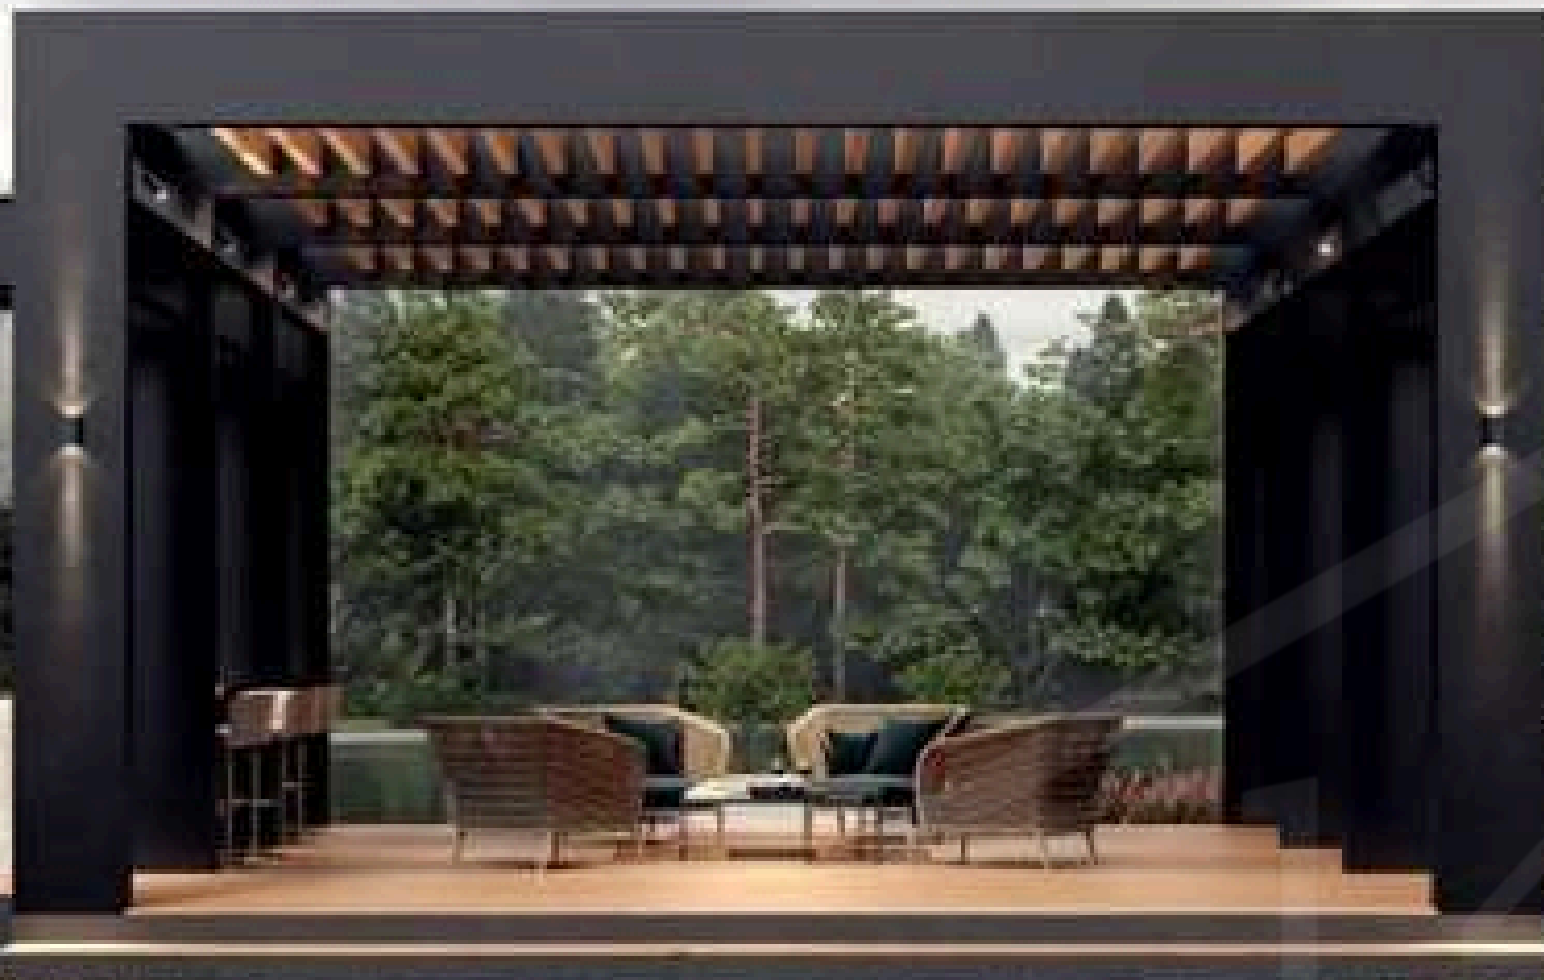

EXPERTOS **EN CASAS**
CAMPESTRES

PAG
28

CASAS PREFABRICADAS MODERNAS

3.25 MTS
ALTURA EXTERNA

2.70 - 2.40
ALTURA INTERNA

3
TEXTURAS
3 TONOS
DE COLOR

CATALOGO

ESTILO CUBICO