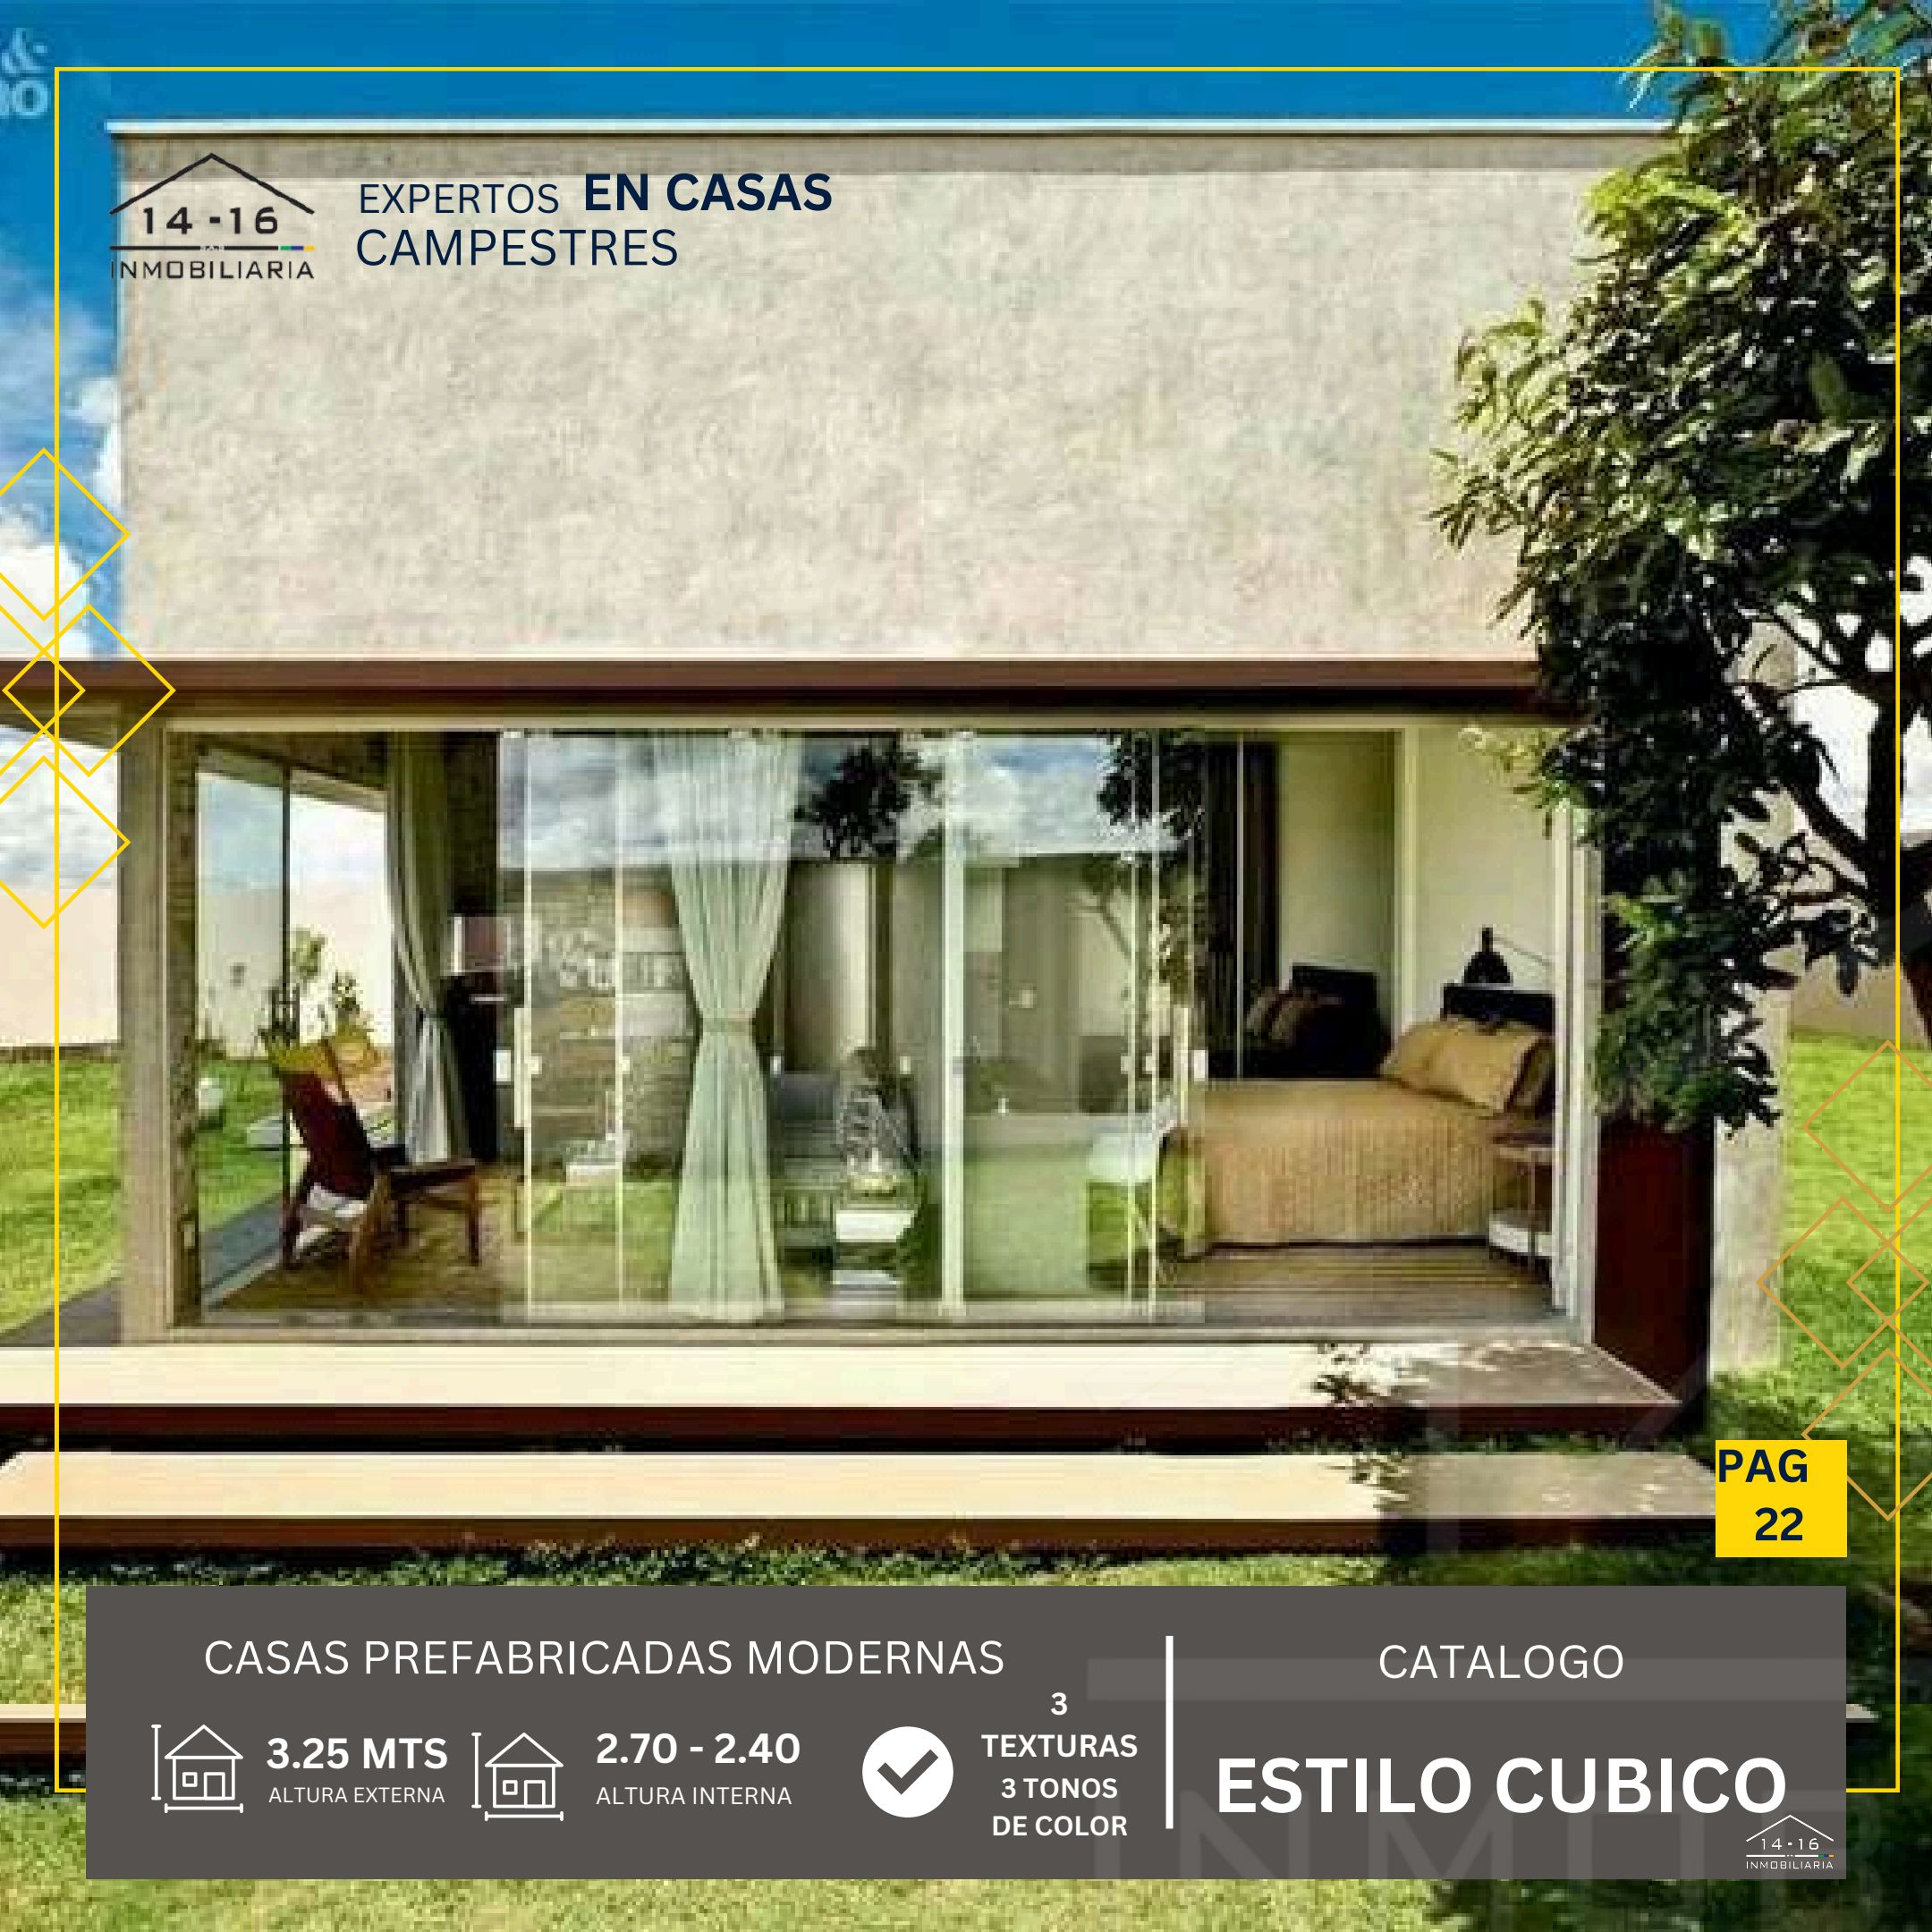

2.70 - 2.40
ALTURA INTERNA

3
TEXTURAS
3 TONOS
DE COLOR

ESTILO CUBICO

EXPERTOS **EN CASAS**
CAMPESTRES

PAG
22

CASAS PREFABRICADAS MODERNAS

CATALOGO

3.25 MTS
ALTURA EXTERNA