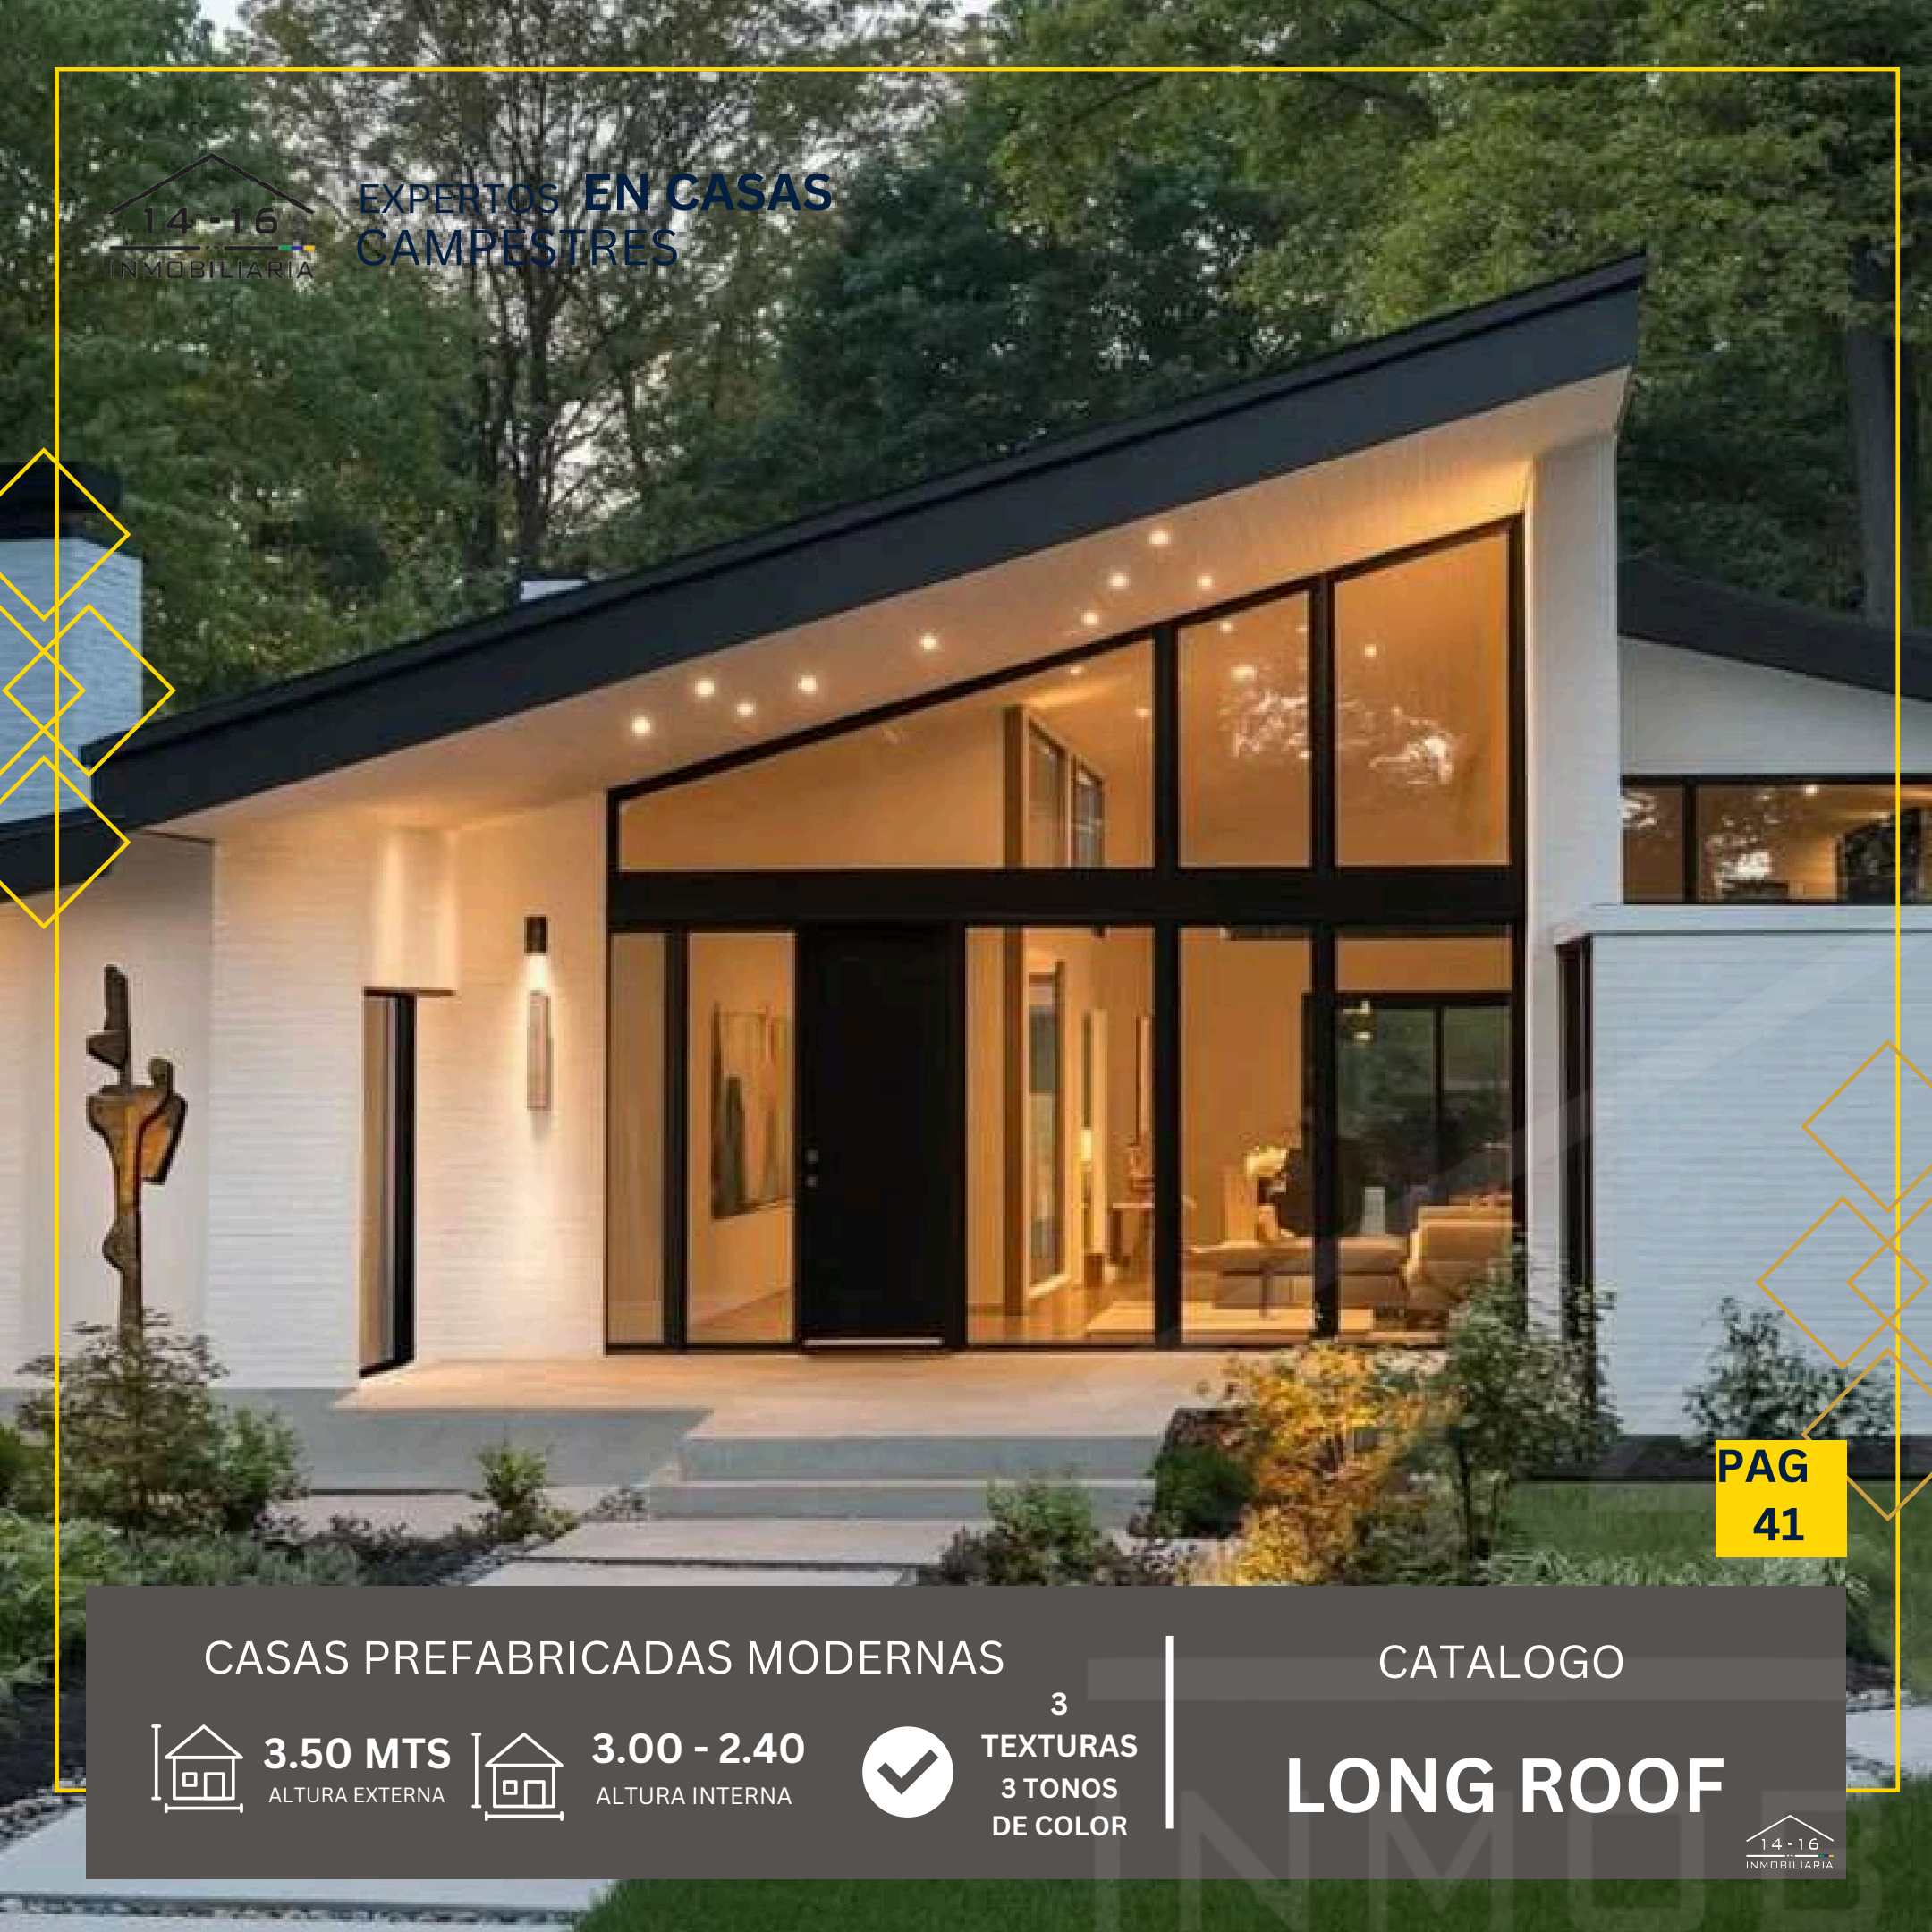

CASAS PREFABRICADAS MODERNAS

3.50 MTS
ALTURA EXTERNA

3.00 - 2.40
ALTURA INTERNA

3
TEXTURAS
3 TONOS
DE COLOR

CATALOGO

LONG ROOF