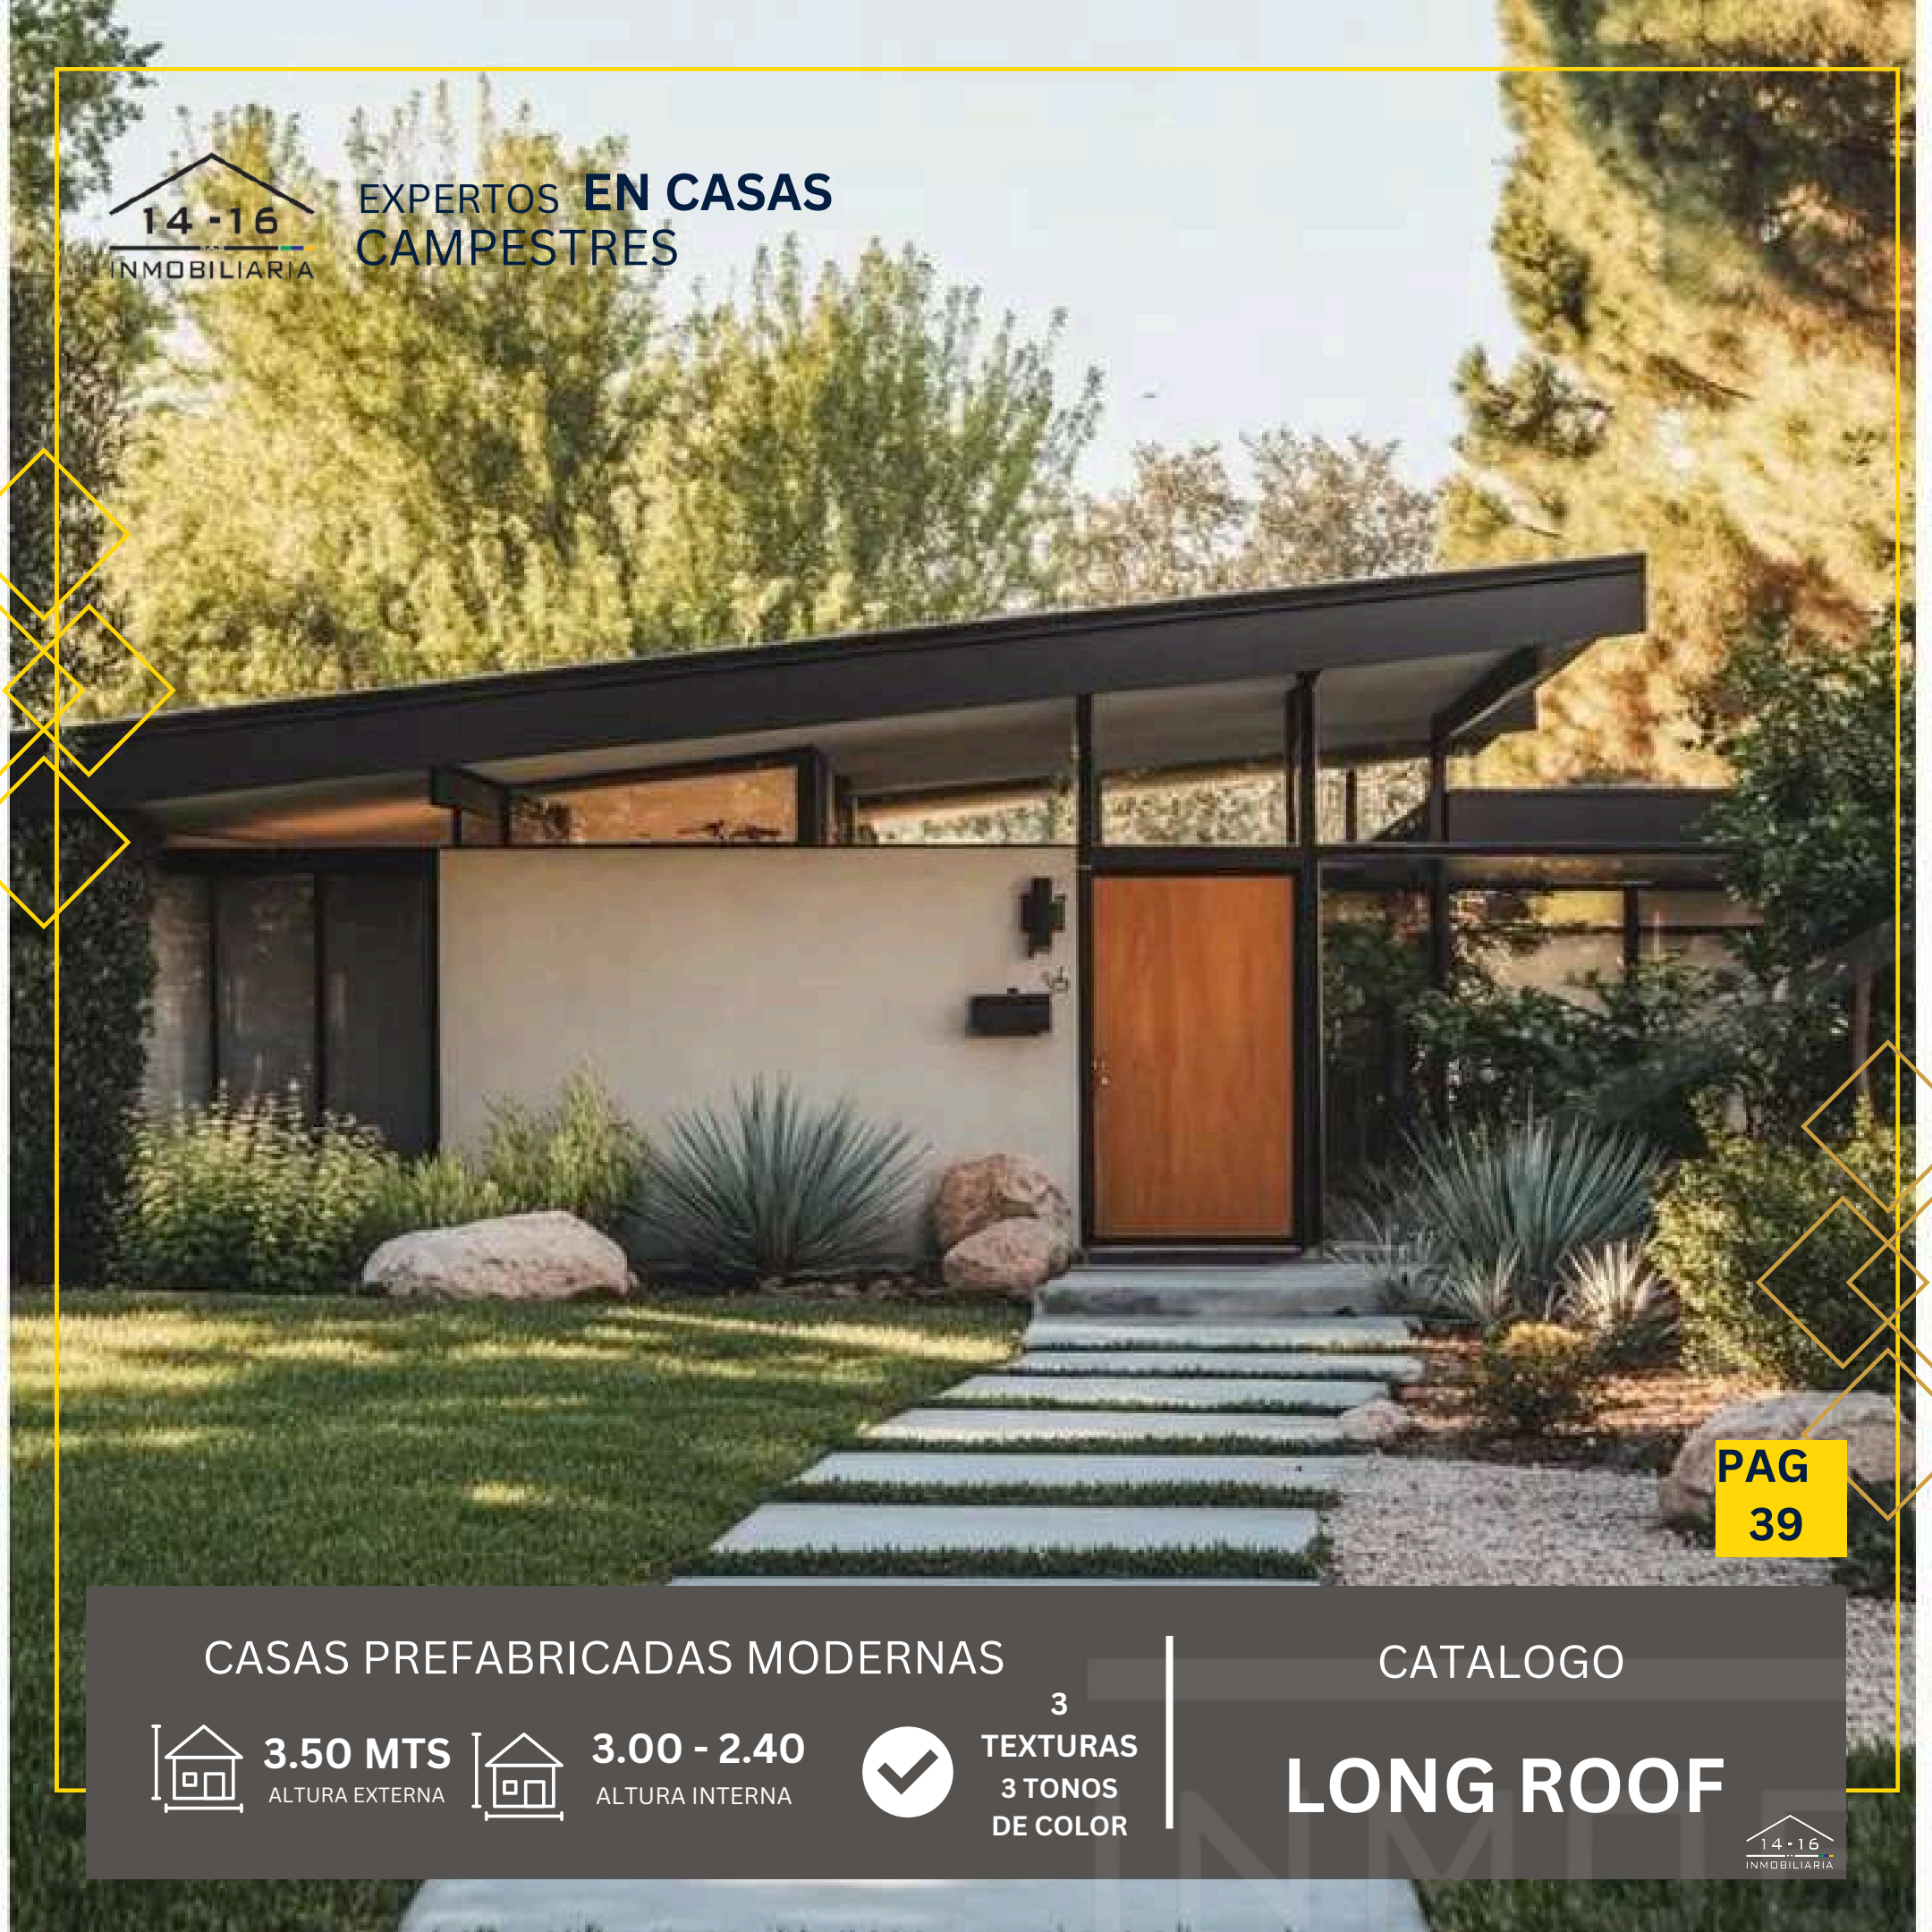

CATALOGO

LONG ROOF

EXPERTOS EN CASAS
CAMPESTRES

PAG
38

CASAS PREFABRICADAS MODERNAS

3.50 MTS
ALTURA EXTERNA

3.00 - 2.40
ALTURA INTERNA

3
TEXTURAS
3 TONOS
DE COLOR

CATALOGO

LONG ROOF

EXPERTOS **EN CASAS**
CAMPESTRES

PAG
39

CASAS PREFABRICADAS MODERNAS

CATALOGO

3.50 MTS
ALTURA EXTERNA

3.00 - 2.40
ALTURA INTERNA