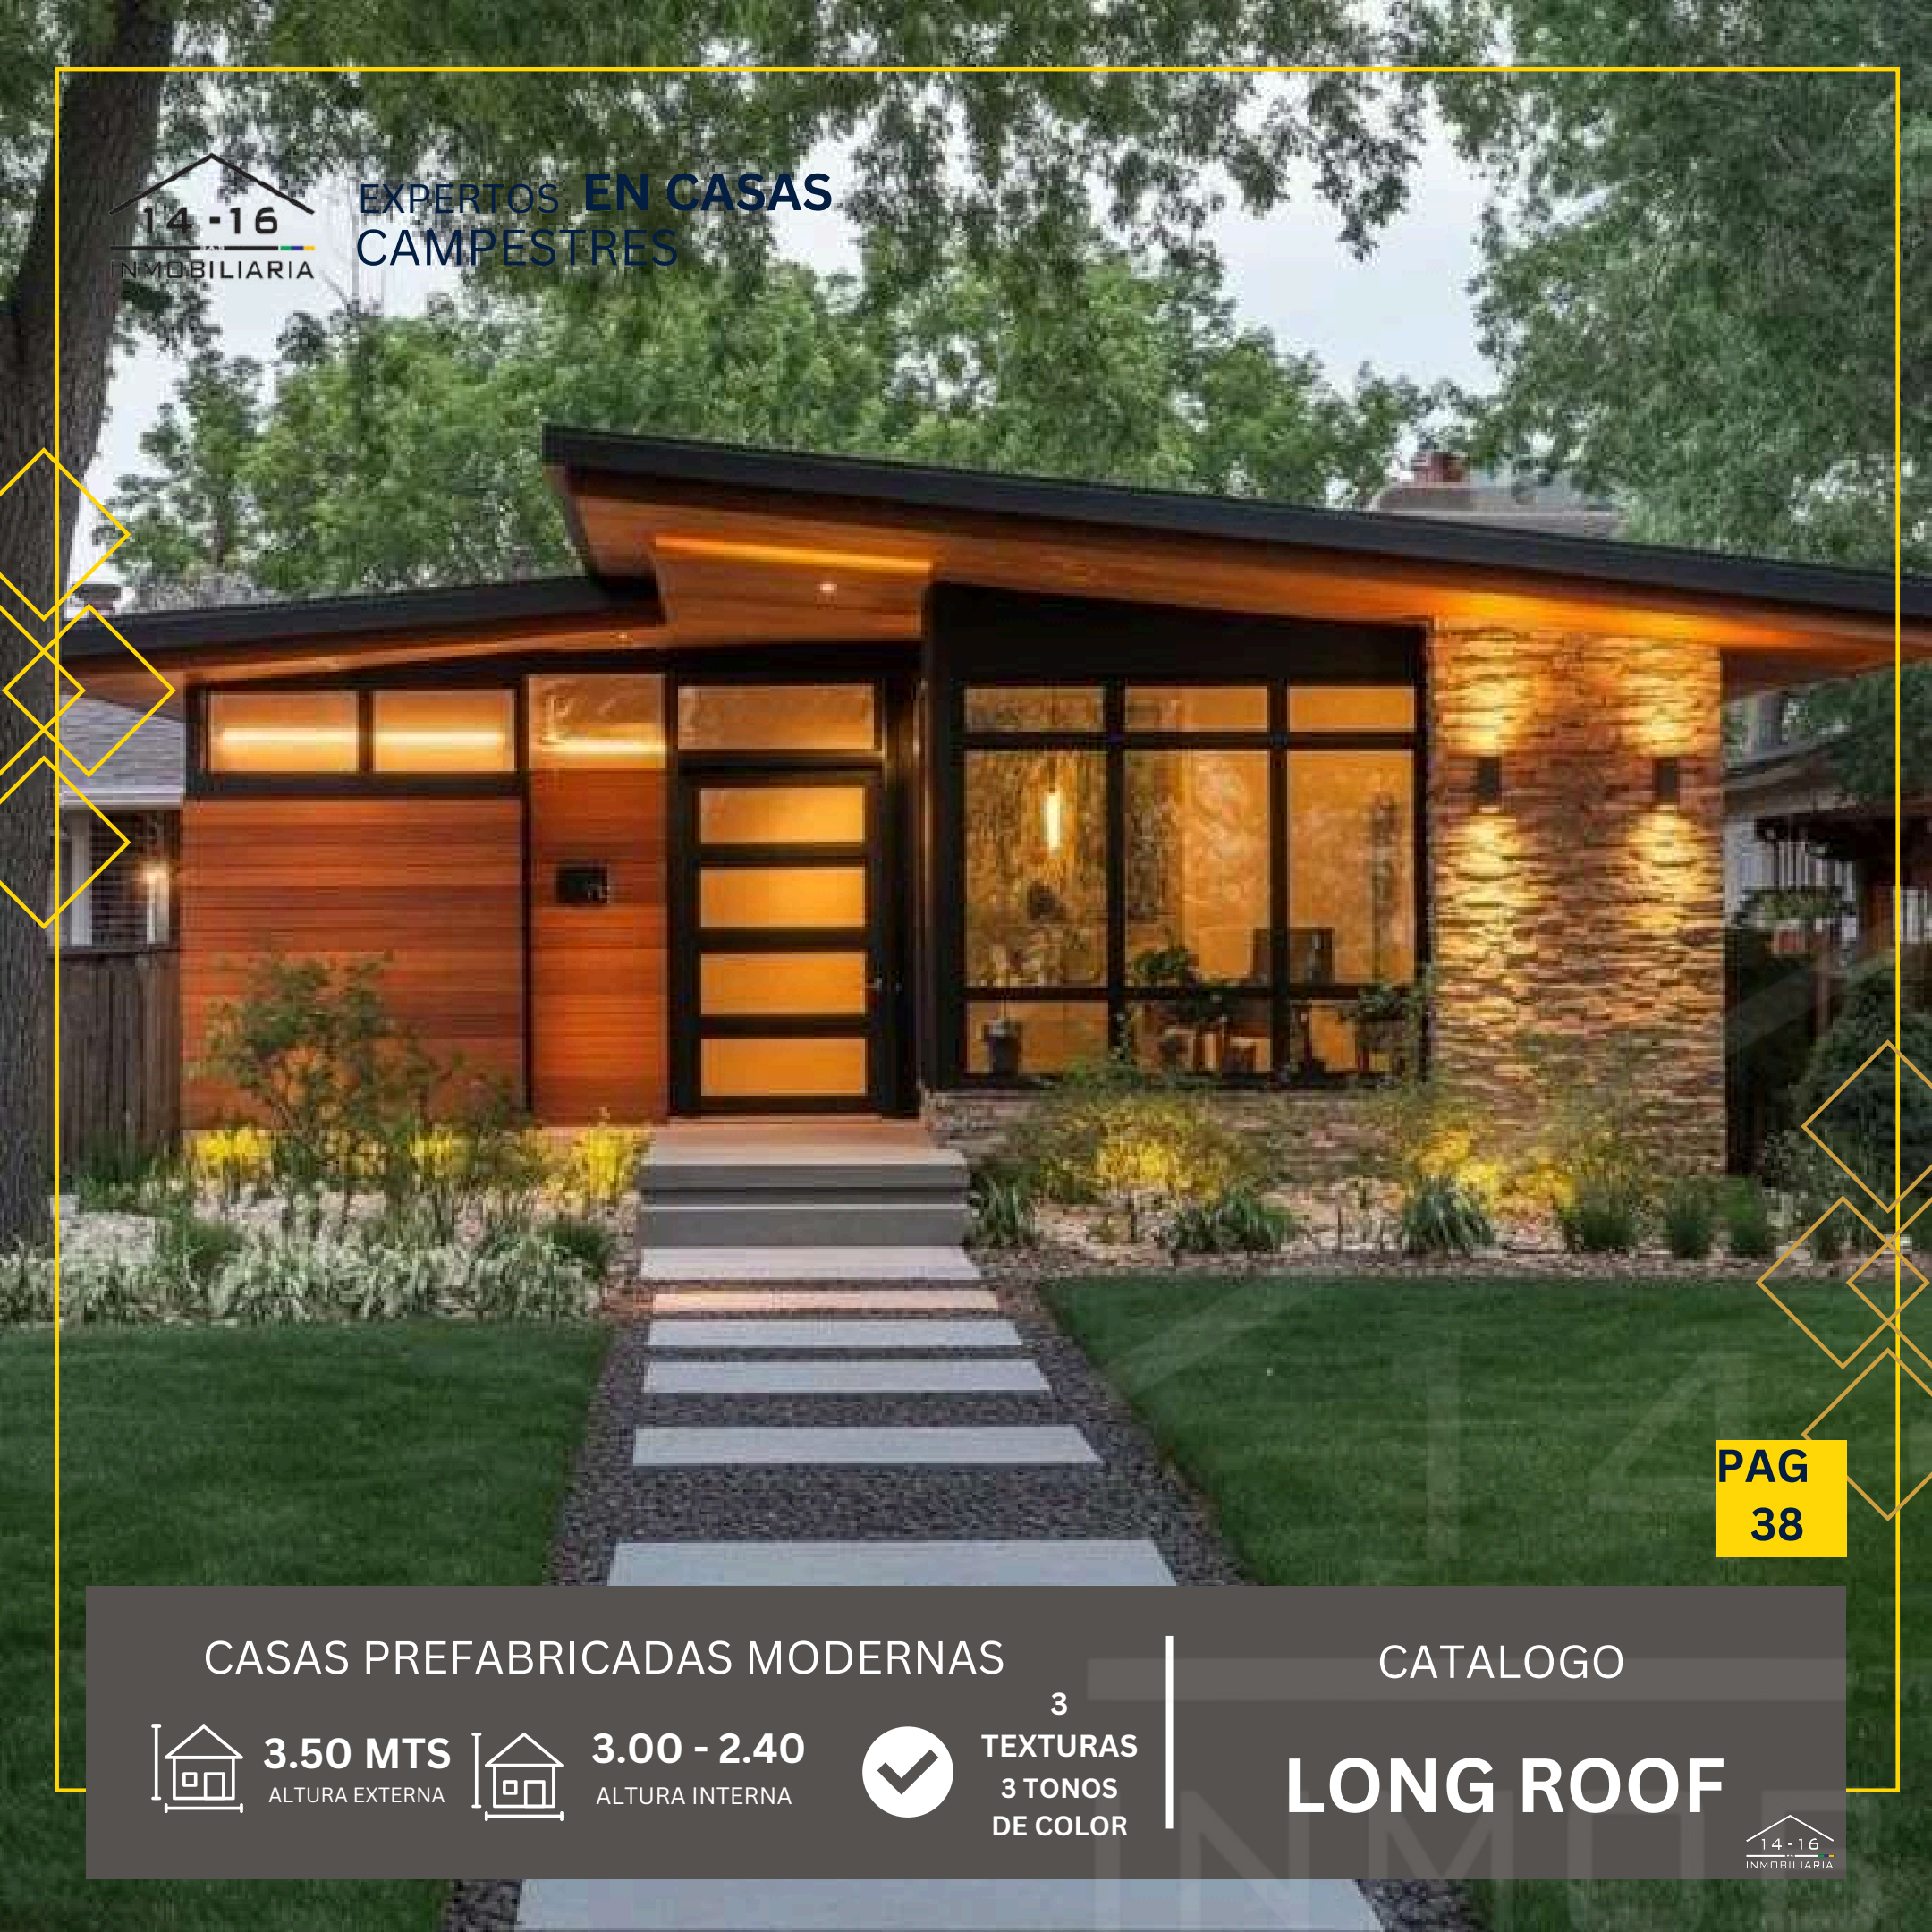

EXPERTOS EN CASAS
CAMPESTRES

PAG
38

CASAS PREFABRICADAS MODERNAS

3.50 MTS
ALTURA EXTERNA

3.00 - 2.40
ALTURA INTERNA

3
TEXTURAS
3 TONOS
DE COLOR

CATALOGO

LONG ROOF