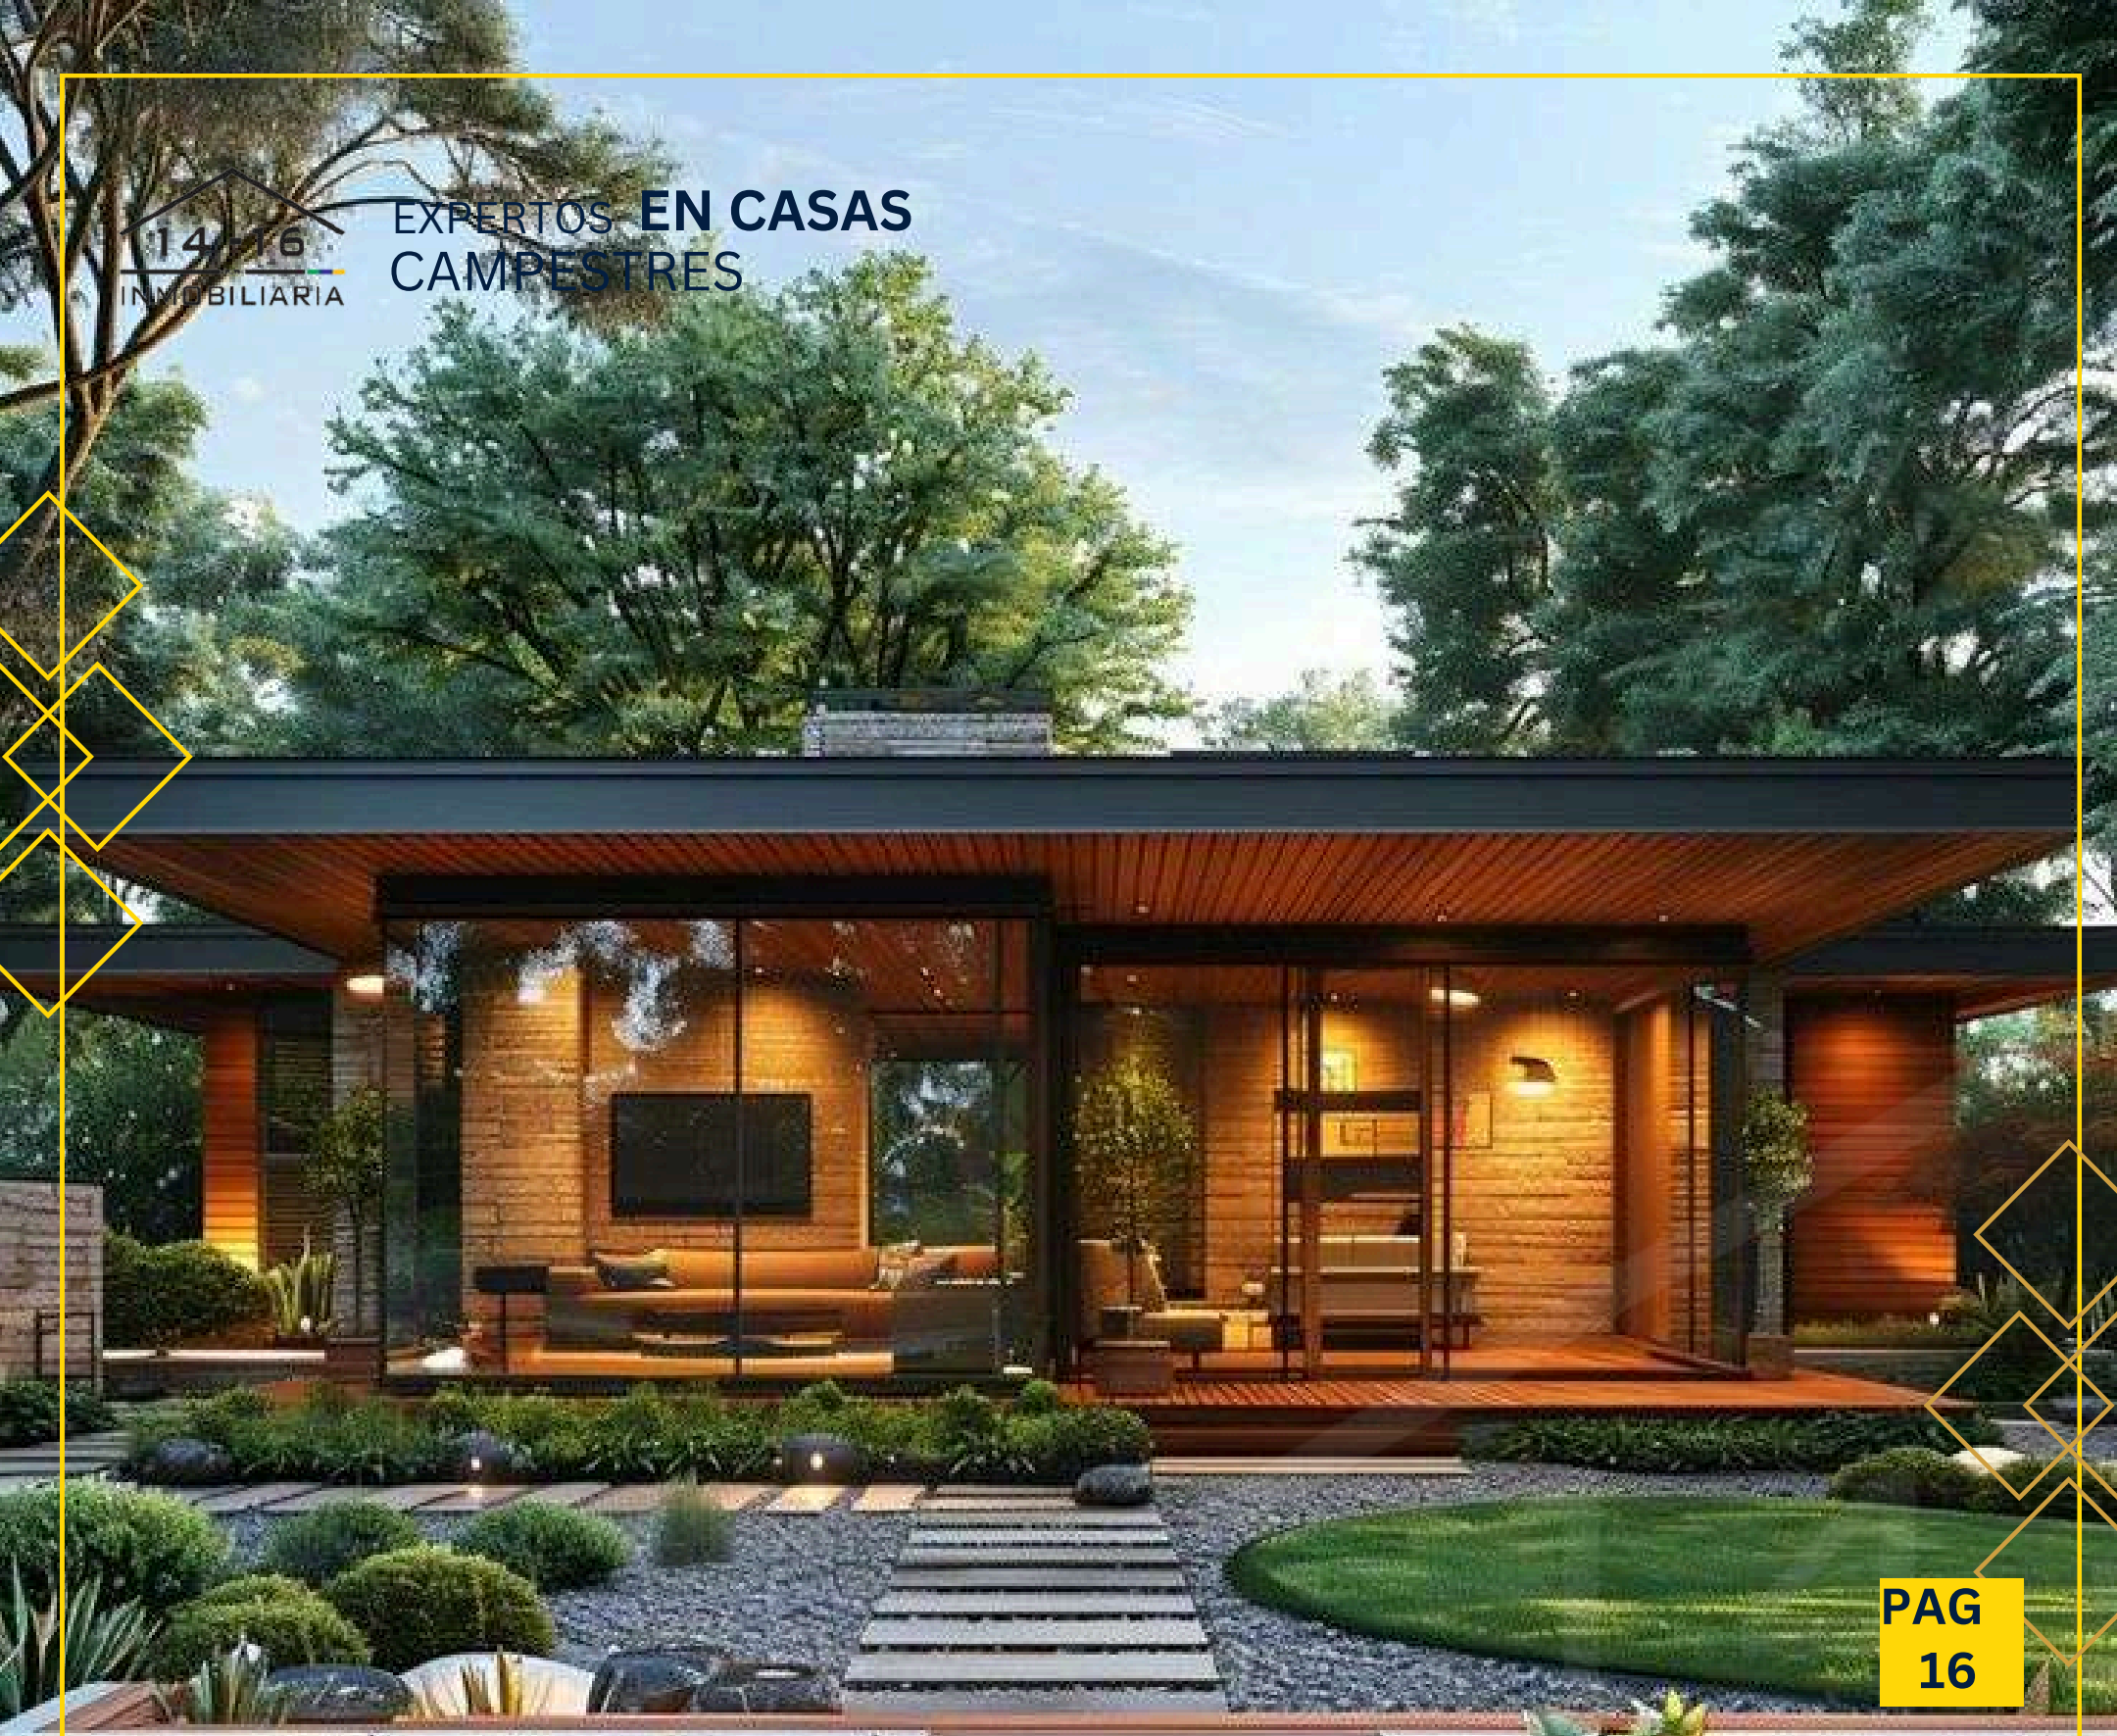

CATALOGO

LONG ROOF

EXPERTOS **EN CASAS**
CAMPESTRES

PAG
15

CASAS PREFABRICADAS MODERNAS

3.50 MTS
ALTURA EXTERNA

3.00 - 2.40
ALTURA INTERNA

3
TEXTURAS
3 TONOS
DE COLOR

CATALOGO

LONG ROOF

EXPERTOS EN CASAS
CAMPESTRES

PAG
16

CASAS PREFABRICADAS MODERNAS

CATALOGO

3.50 MTS
ALTURA EXTERNA

3.00 - 2.40
ALTURA INTERNA