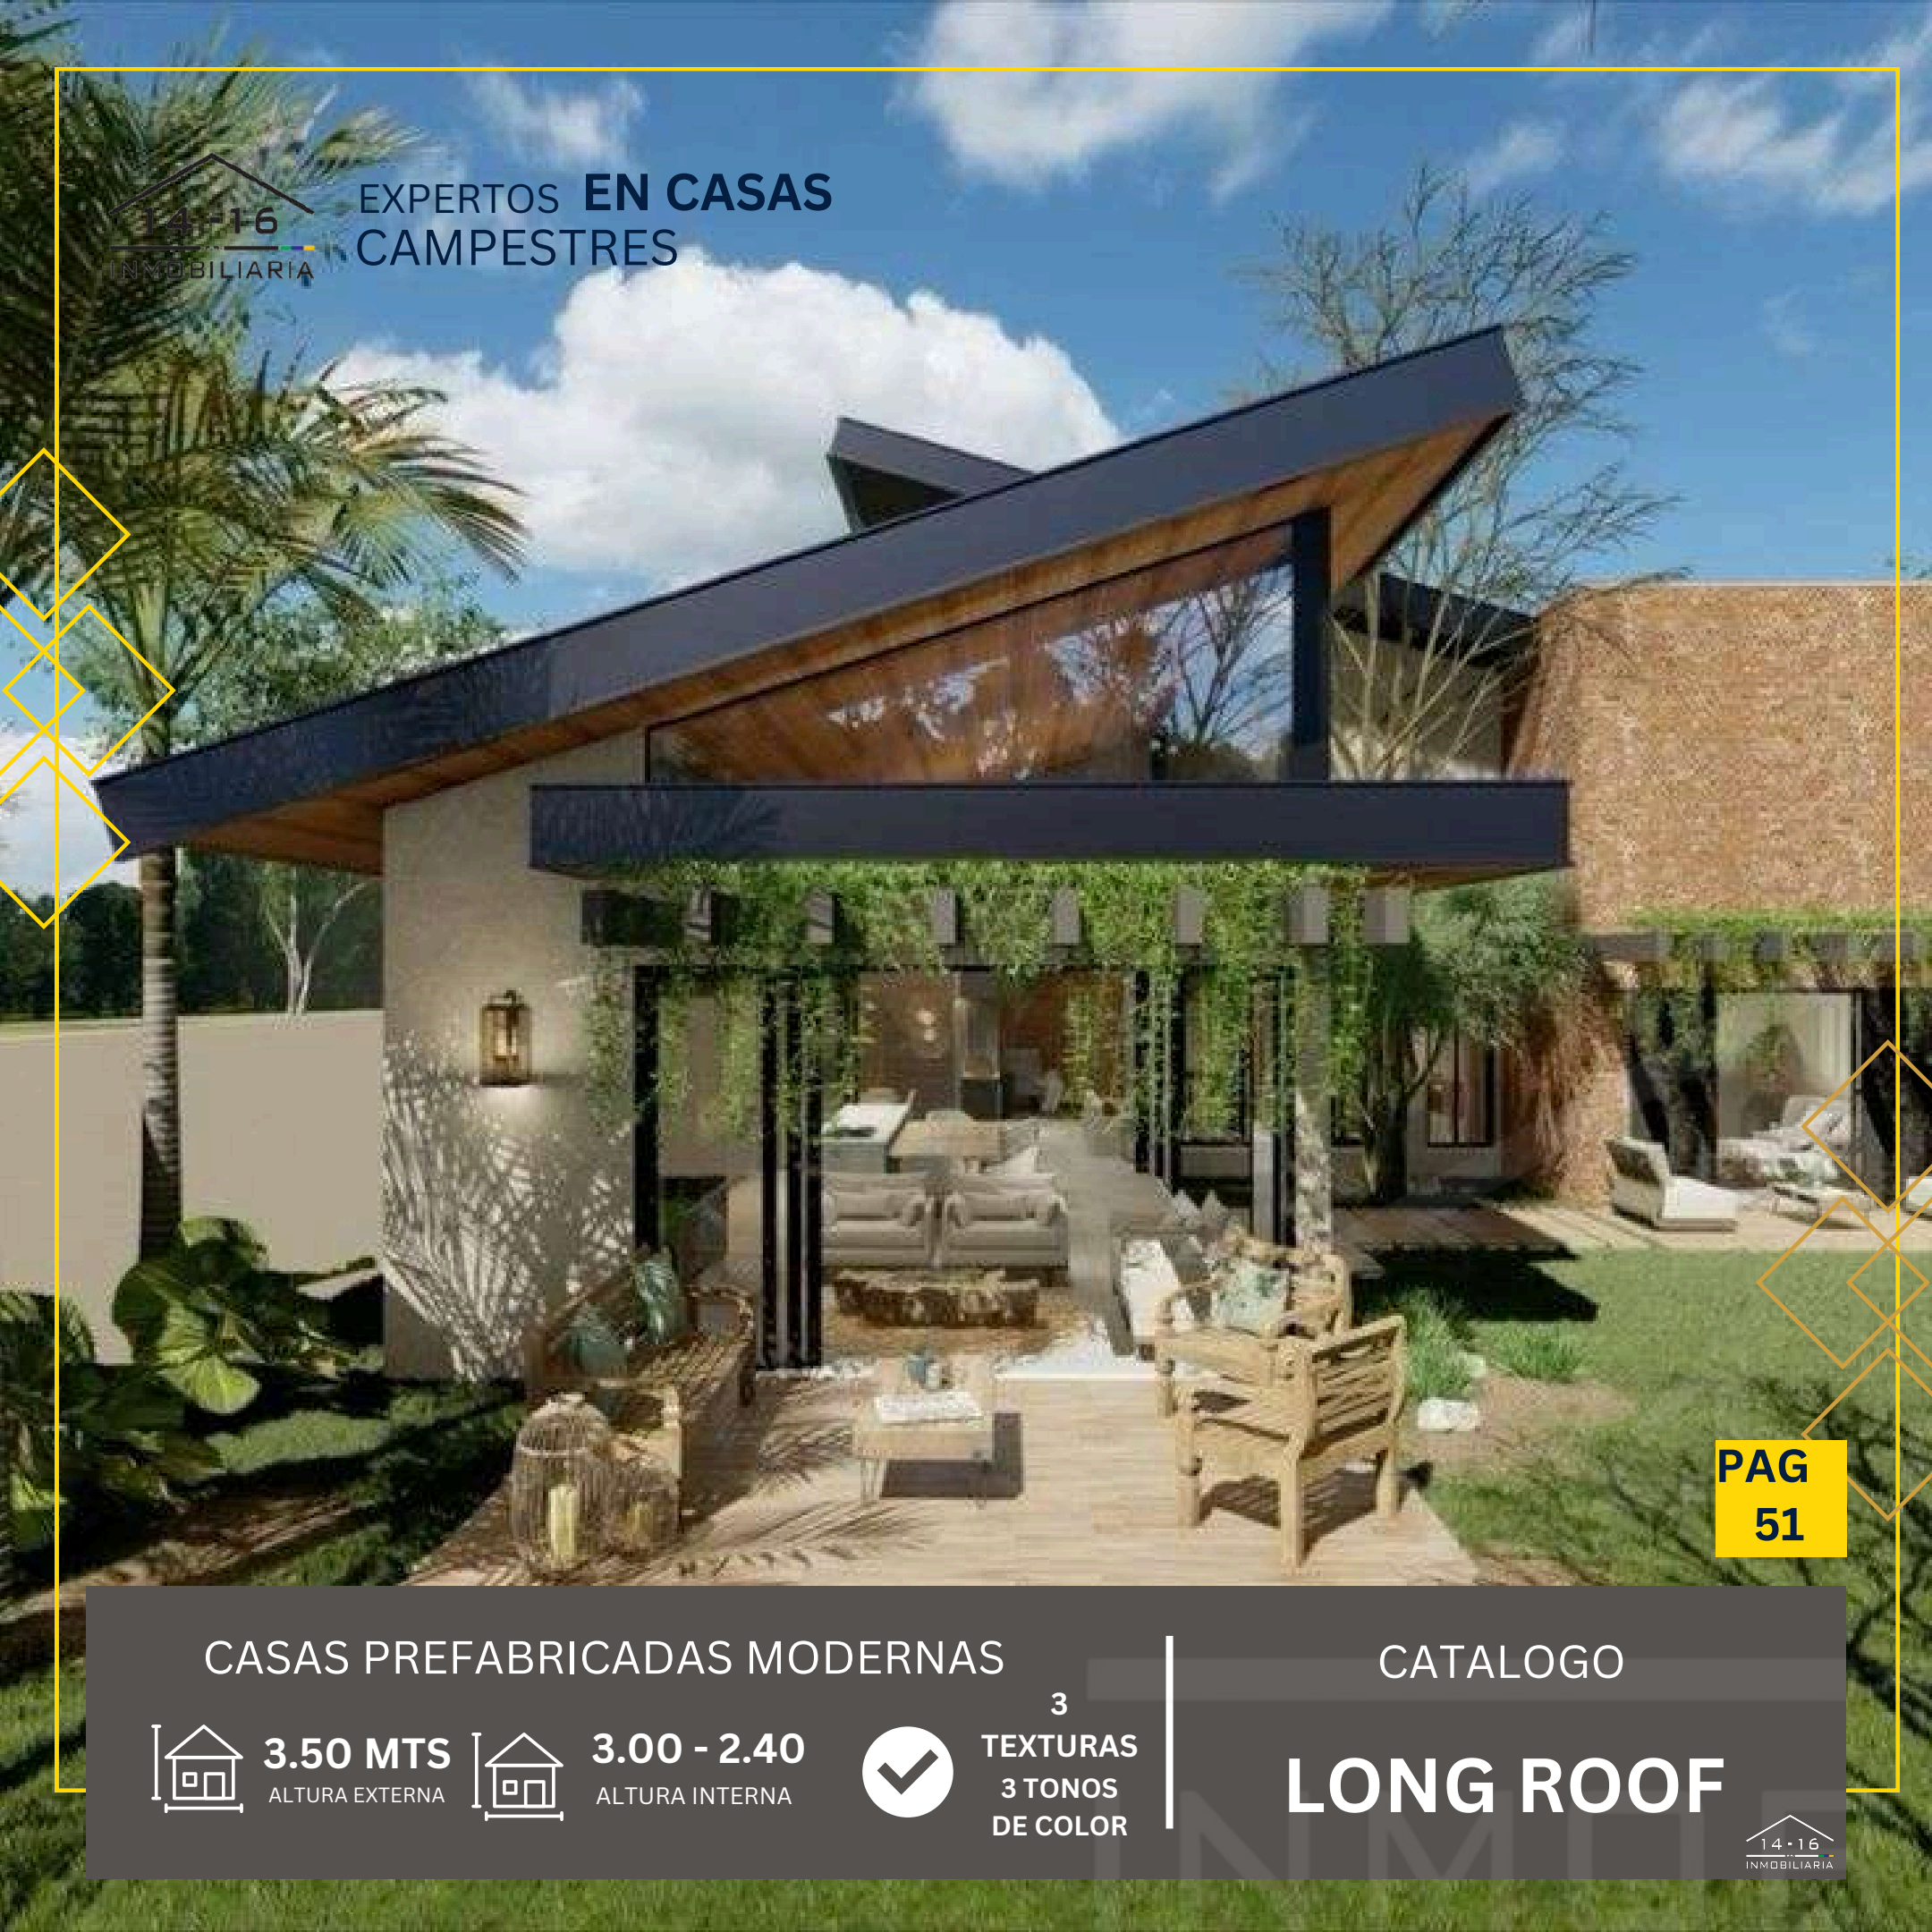

CASAS PREFABRICADAS MODERNAS

3.50 MTS
ALTURA EXTERNA

3.00 - 2.40
ALTURA INTERNA

3
TEXTURAS
3 TONOS
DE COLOR

CATALOGO

LONG ROOF

EXPERTOS **EN CASAS**
CAMPESTRES

PAG
51