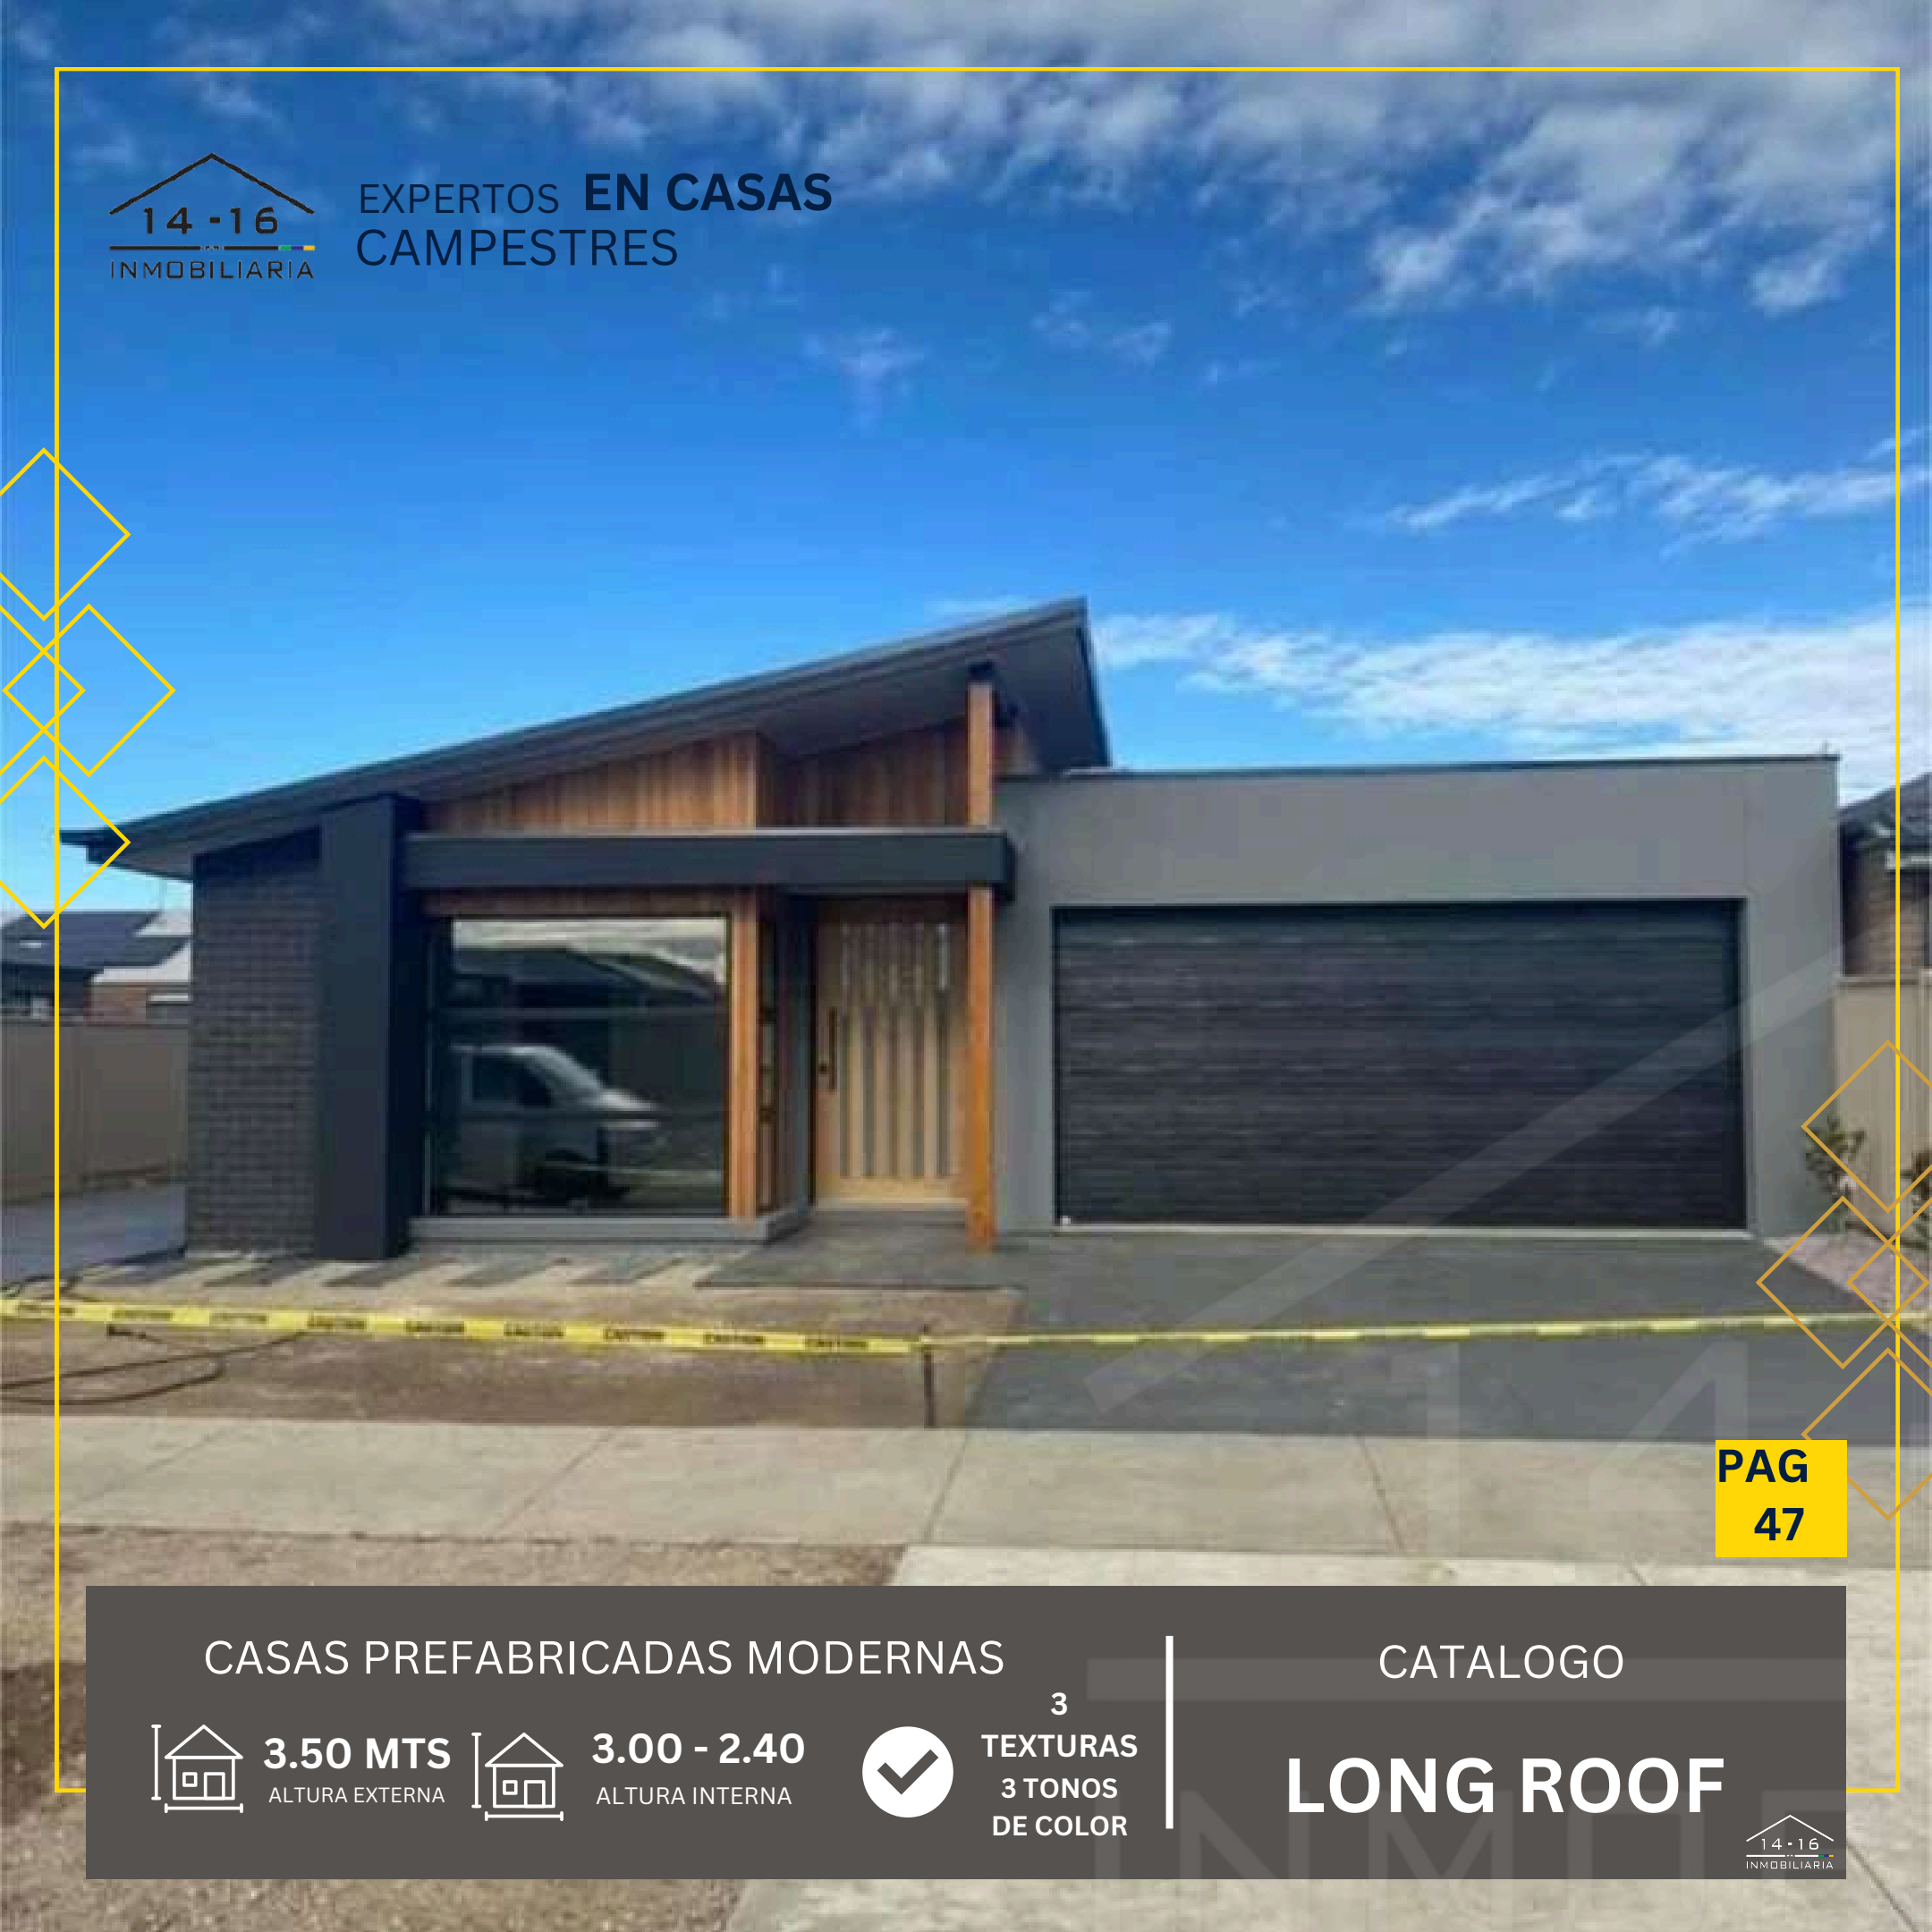

CASAS PREFABRICADAS MODERNAS

3.50 MTS
ALTURA EXTERNA

3.00 - 2.40
ALTURA INTERNA

3
TEXTURAS
3 TONOS
DE COLOR

CATALOGO

LONG ROOF

EXPERTOS **EN CASAS**
CAMPESTRES

PAG
47

CASAS PREFABRICADAS MODERNAS

3.50 MTS
ALTURA EXTERNA

3.00 - 2.40
ALTURA INTERNA

3
TEXTURAS
3 TONOS
DE COLOR

CATALOGO

LONG ROOF

EXPERTOS **EN CASAS**
CAMPESTRES

PAG
48