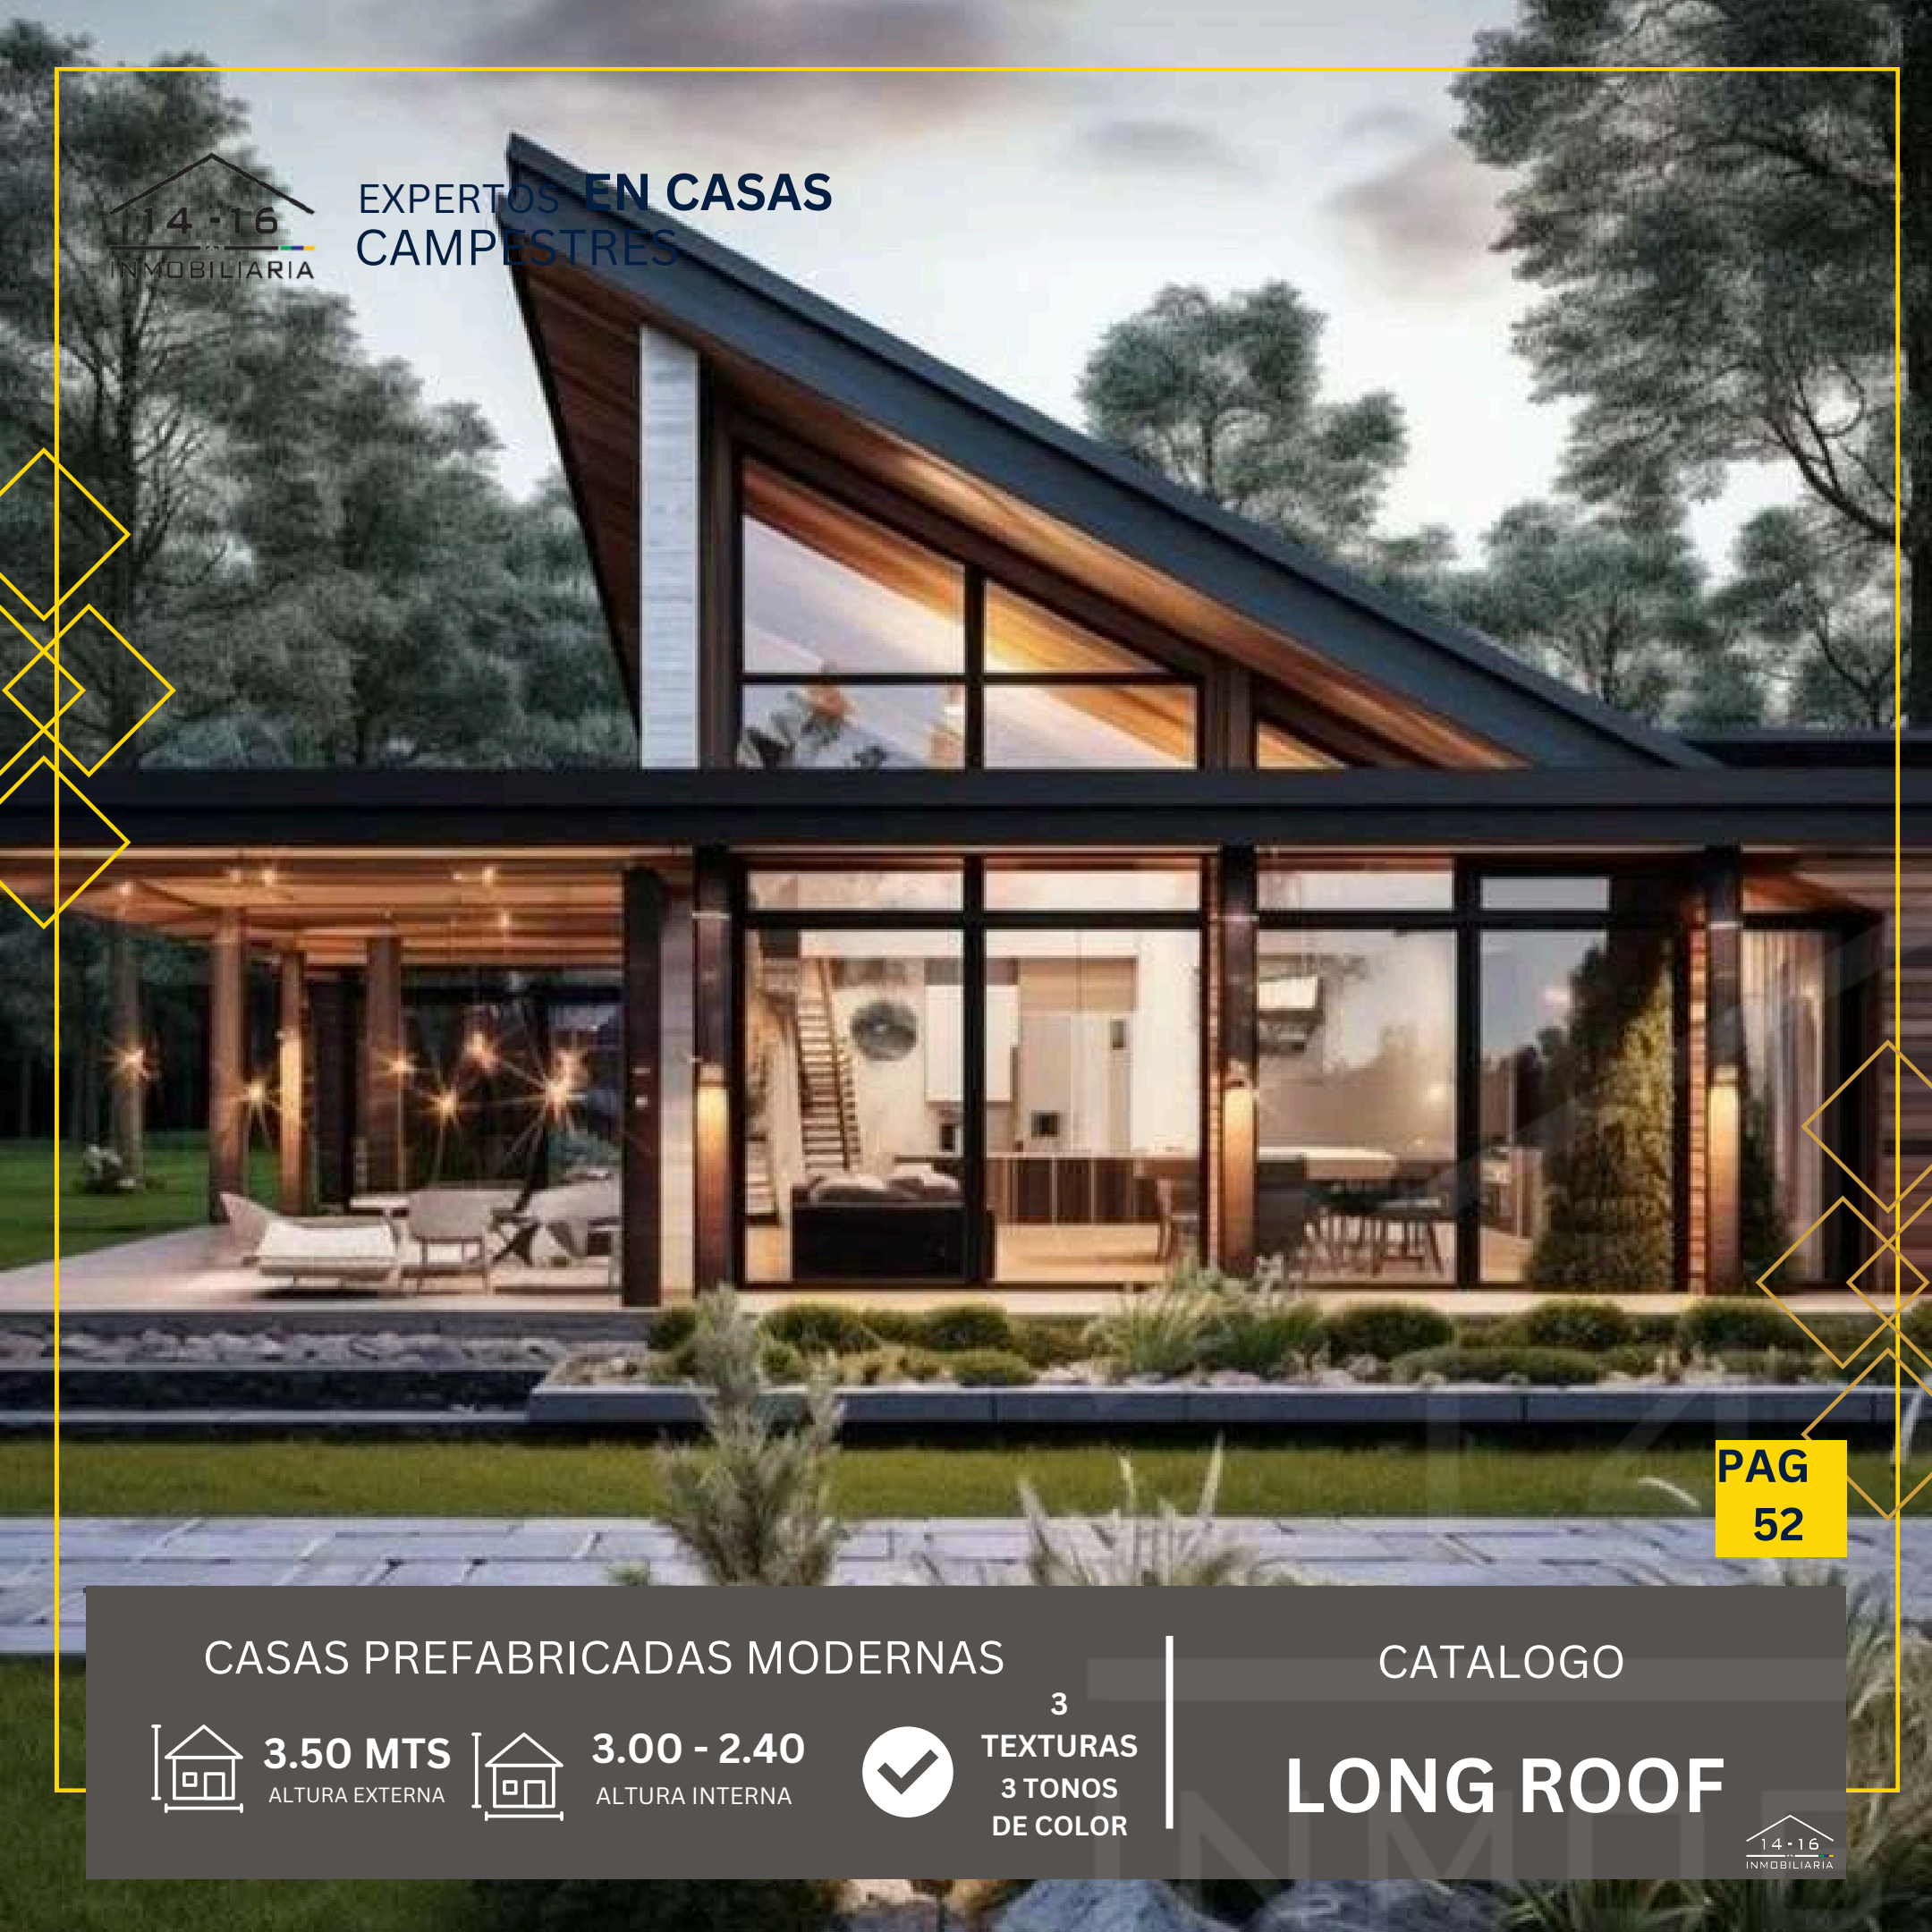

CASAS PREFABRICADAS MODERNAS

3.50 MTS
ALTURA EXTERNA

3.00 - 2.40
ALTURA INTERNA

3
TEXTURAS
3 TONOS
DE COLOR

CATALOGO

LONG ROOF

EXPERTOS **EN CASAS**
CAMPESTRES

PAG
51

CASAS PREFABRICADAS MODERNAS

3.50 MTS
ALTURA EXTERNA

3.00 - 2.40
ALTURA INTERNA

3
TEXTURAS
3 TONOS
DE COLOR

CATALOGO

LONG ROOF

CASAS PREFABRICADAS MODERNAS

3.50 MTS
ALTURA EXTERNA

3.00 - 2.40
ALTURA INTERNA

3
TEXTURAS
3 TONOS
DE COLOR

CATALOGO

LONG ROOF

EXPERTOS **EN CASAS**
CAMPESTRES

PAG
53

CASAS PREFABRICADAS MODERNAS

CATALOGO