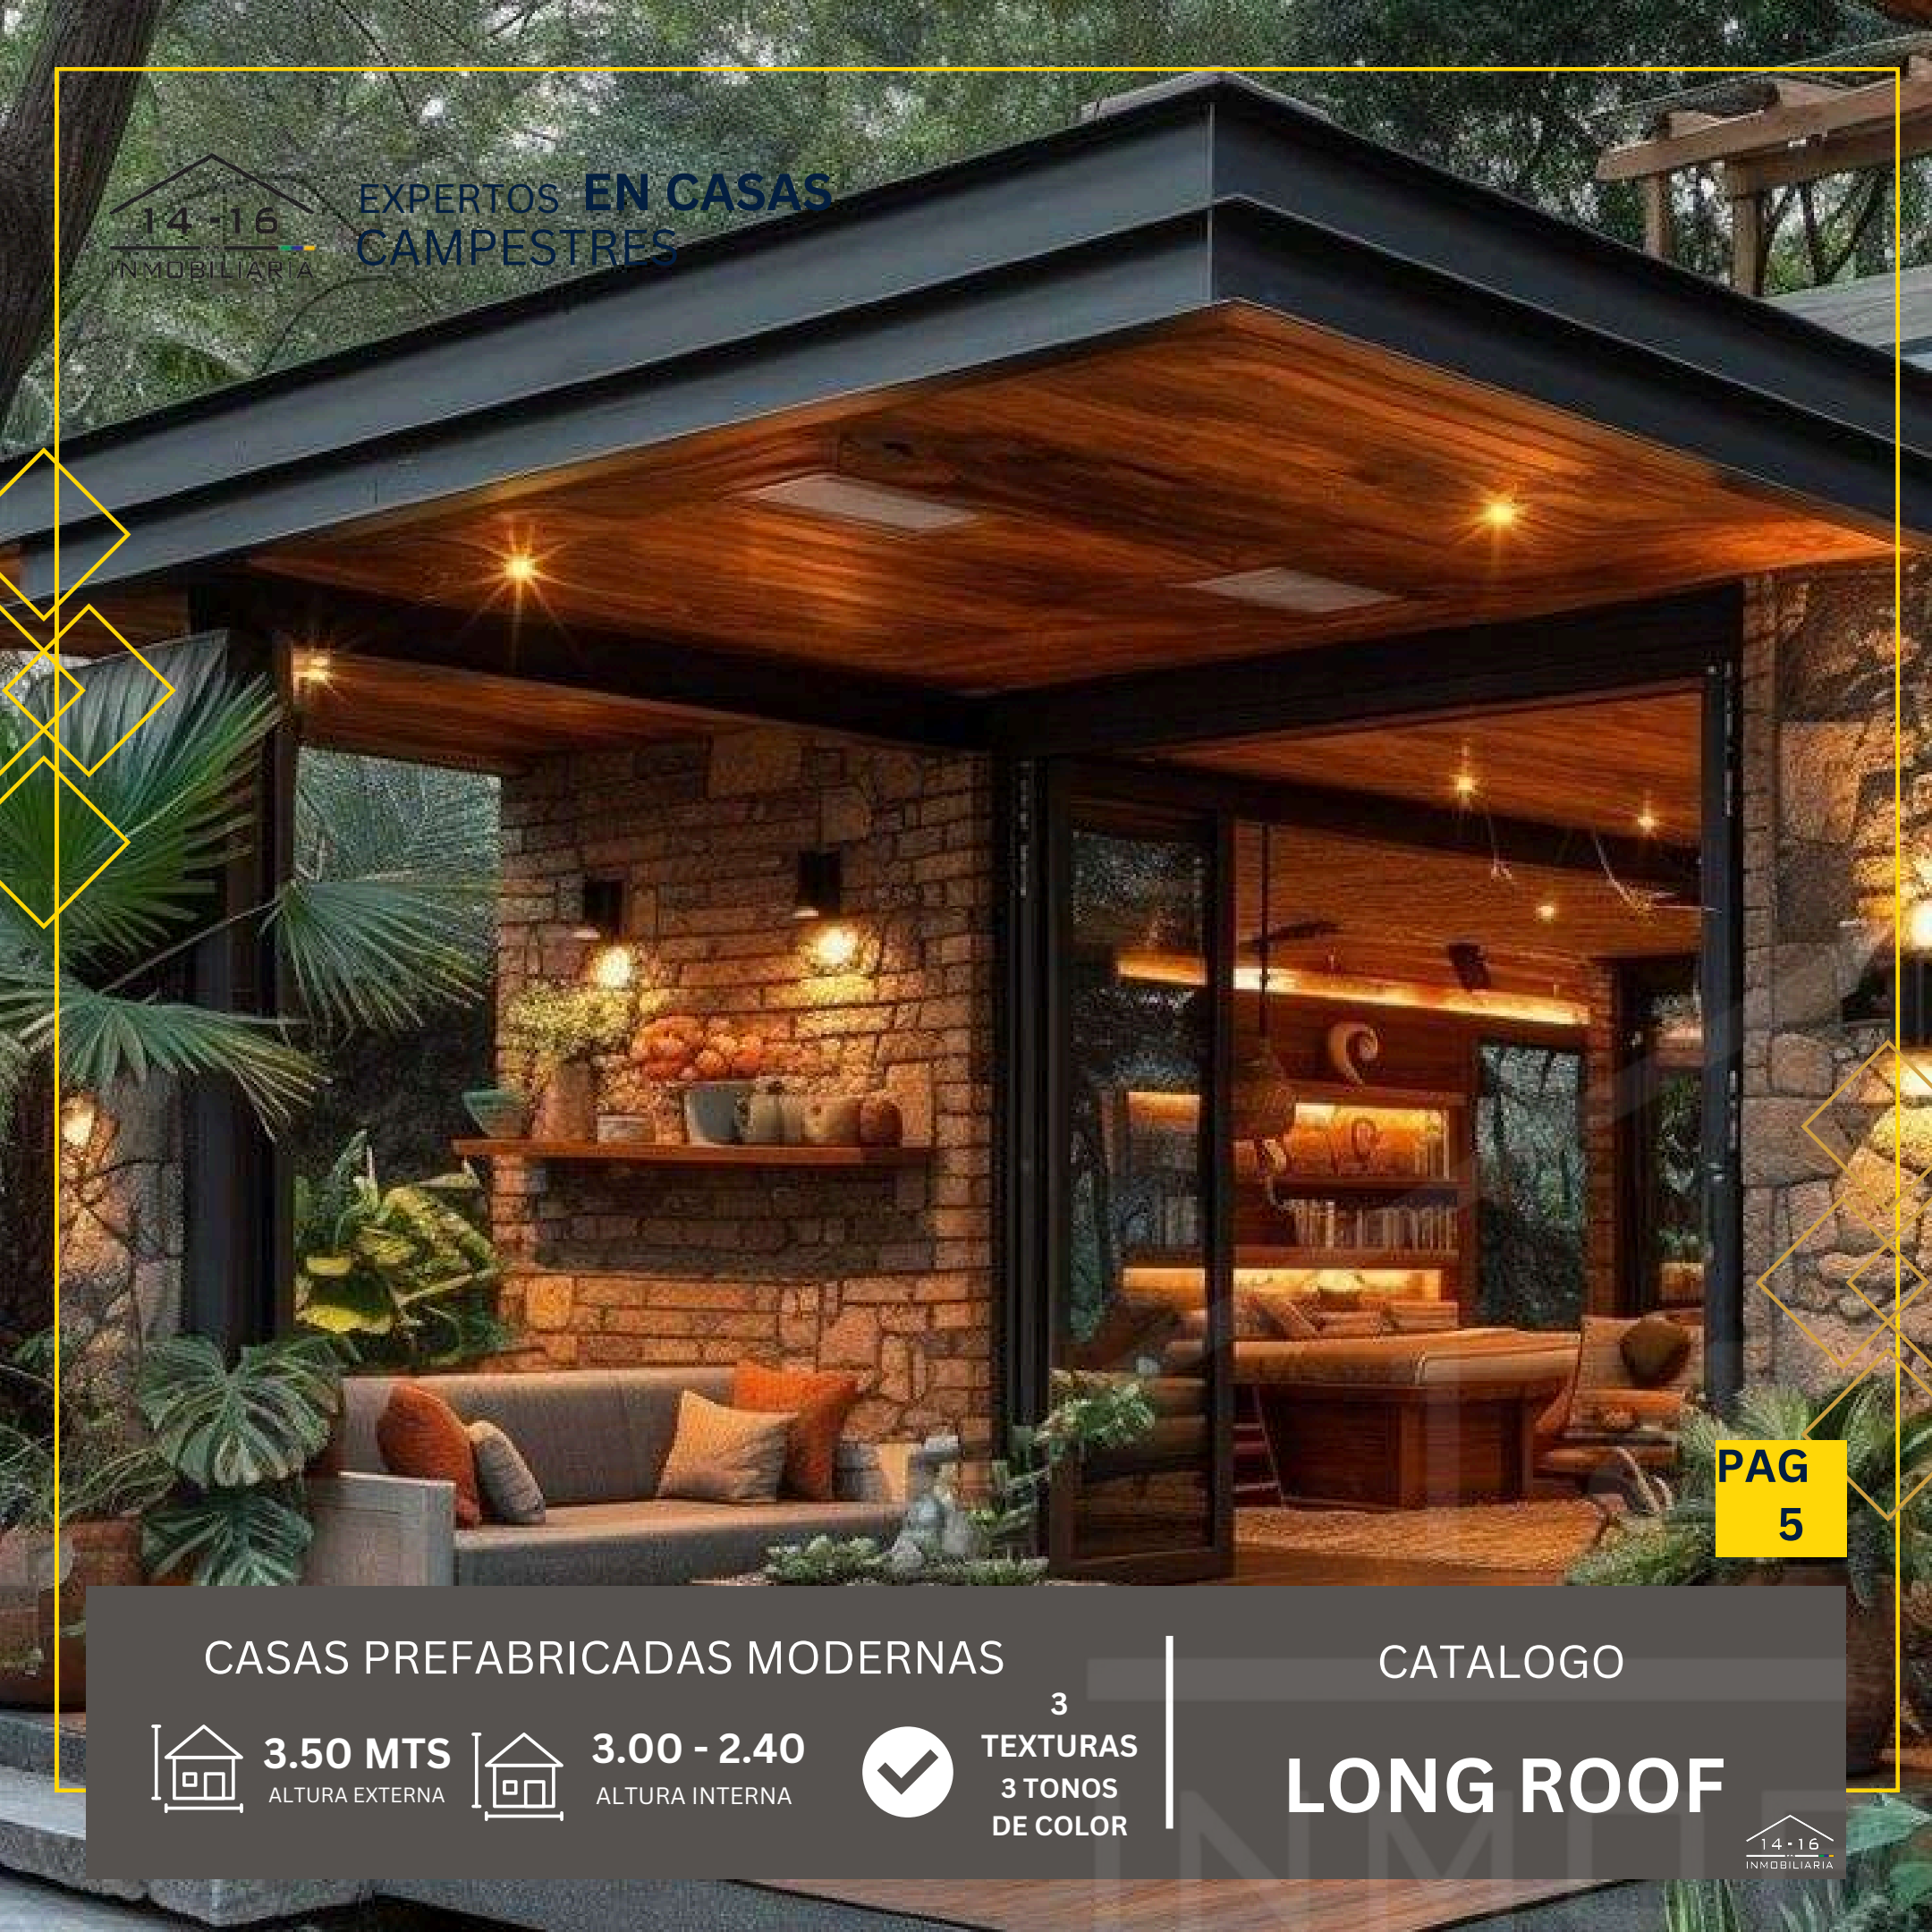

CASAS PREFABRICADAS MODERNAS

CATALOGO

3.50 MTS
ALTURA EXTERNA

3.00 - 2.40
ALTURA INTERNA

3
TEXTURAS
3 TONOS
DE COLOR

LONG ROOF