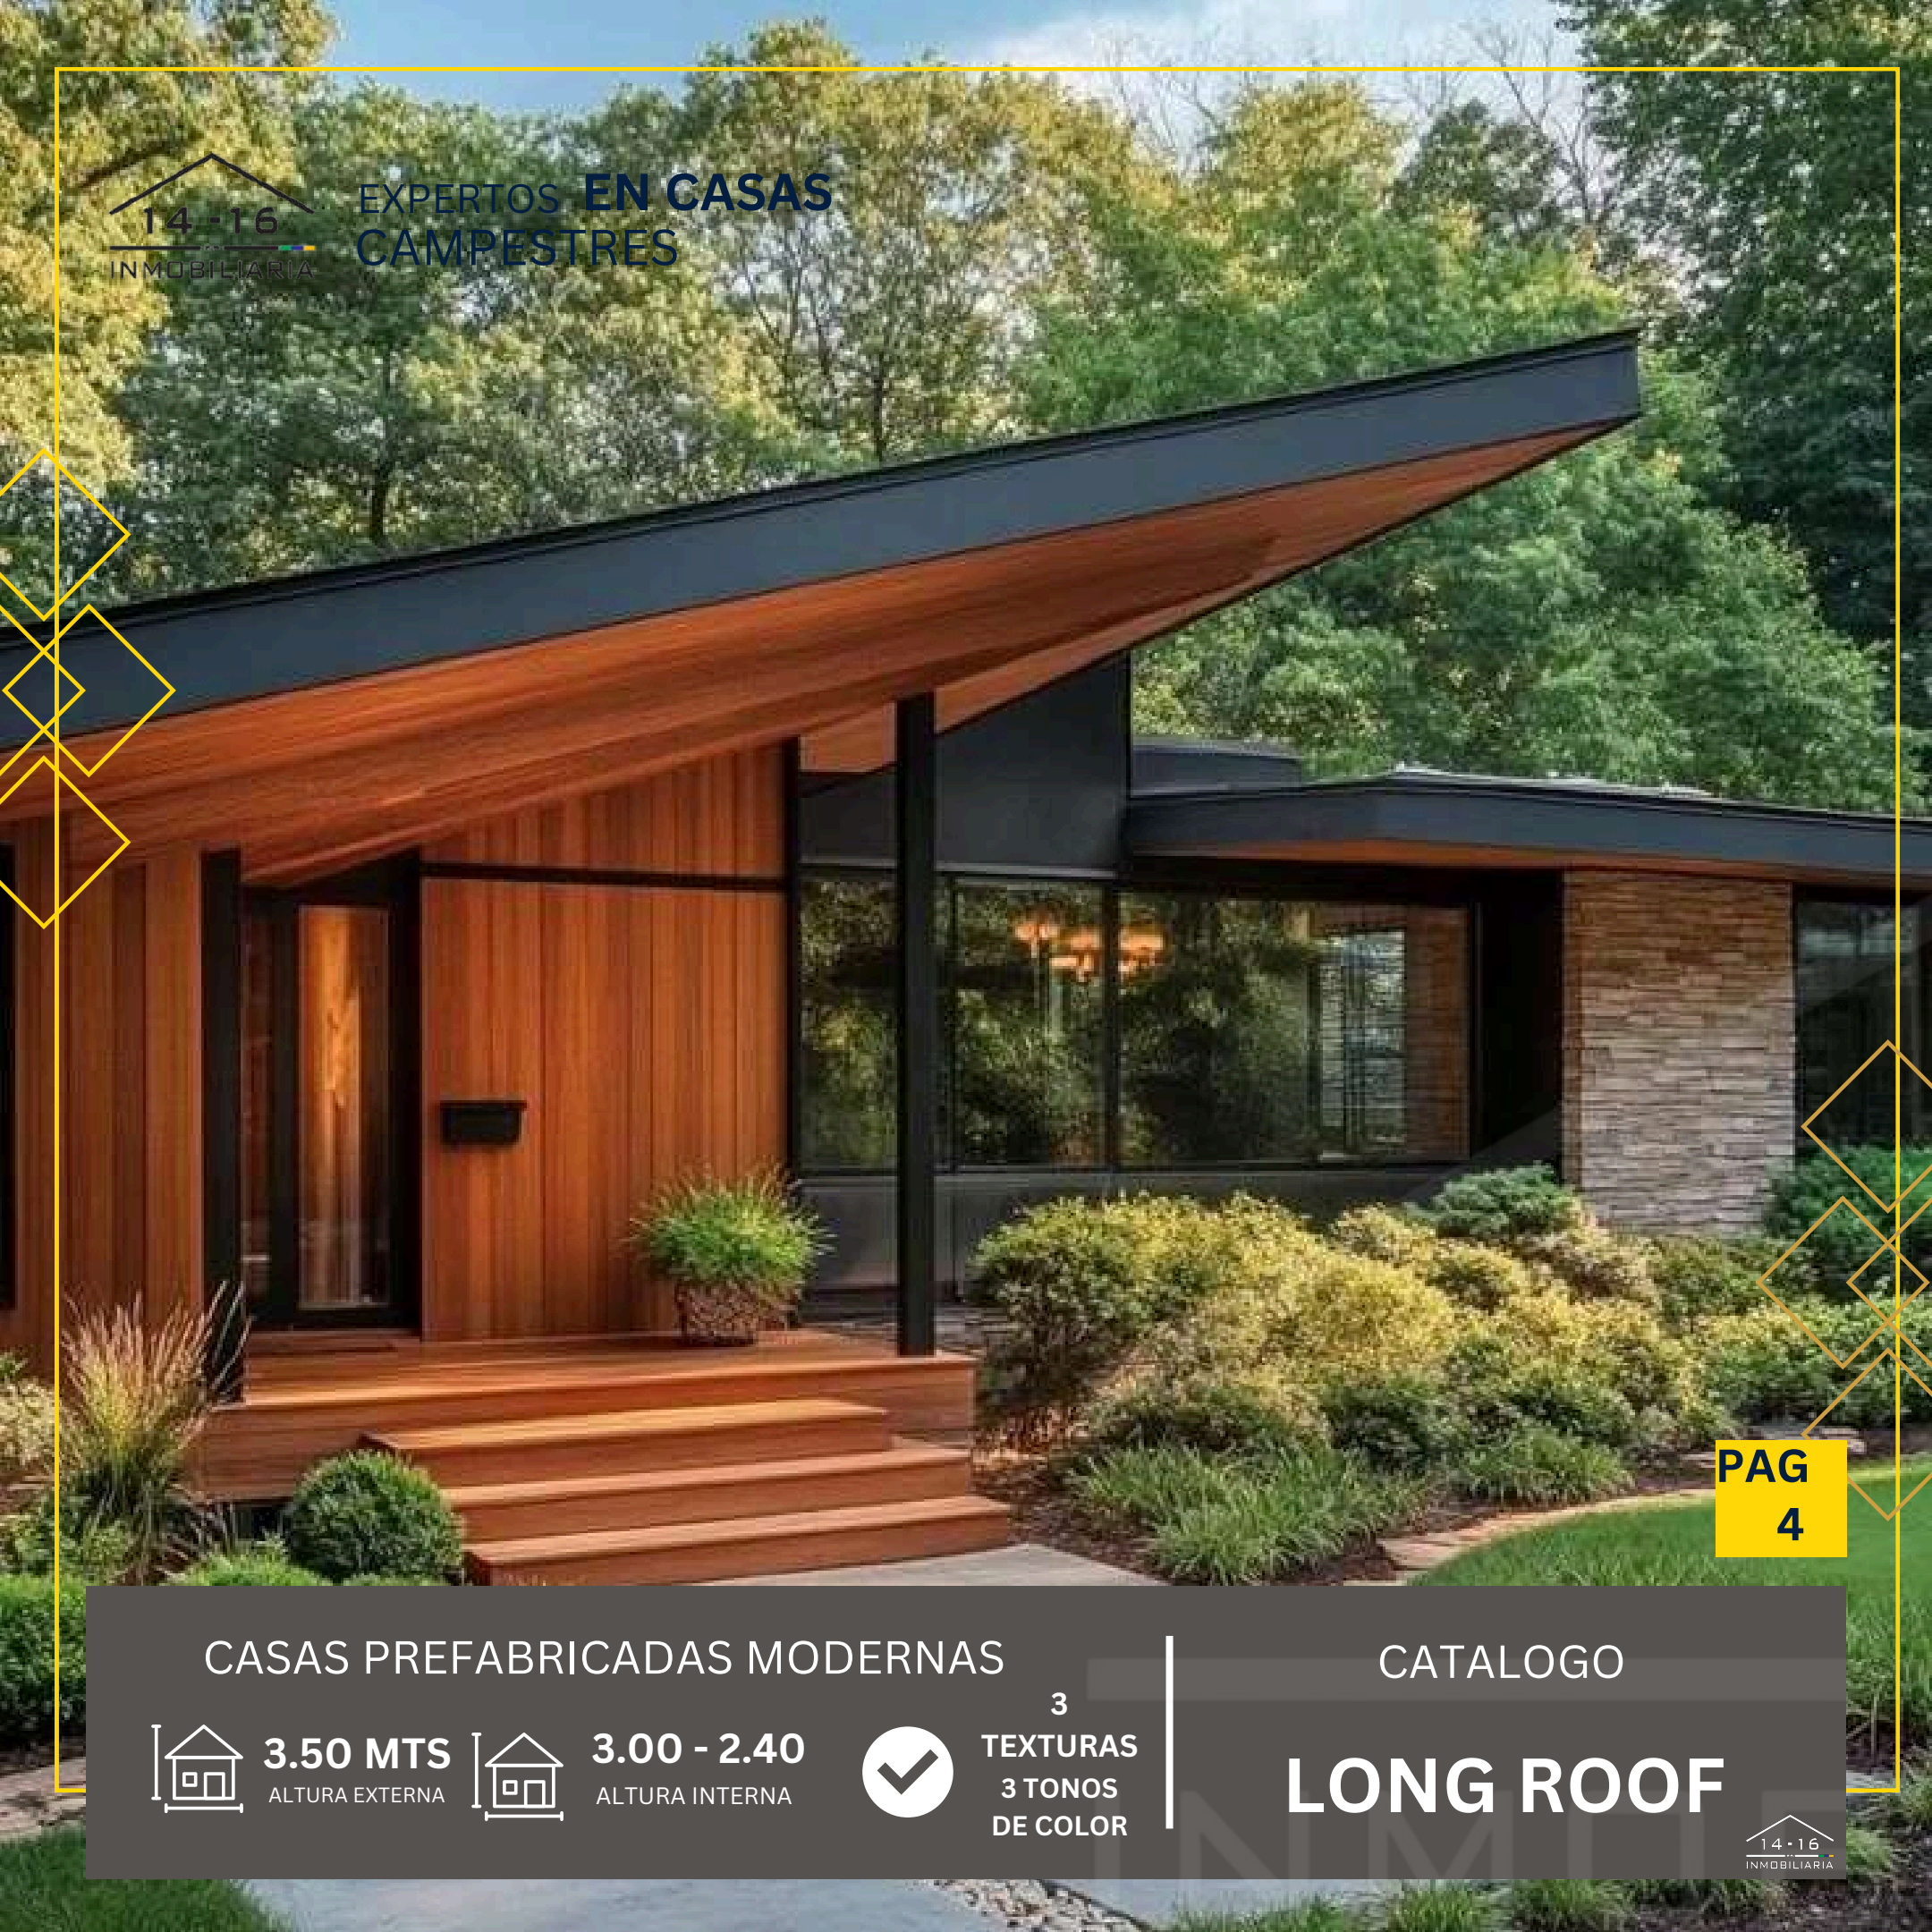

EXPERTOS EN CASAS
CAMPESTRES

PAG
4

CASAS PREFABRICADAS MODERNAS

CATALOGO

3.50 MTS
ALTURA EXTERNA

3.00 - 2.40
ALTURA INTERNA

3
TEXTURAS
3 TONOS
DE COLOR

LONG ROOF