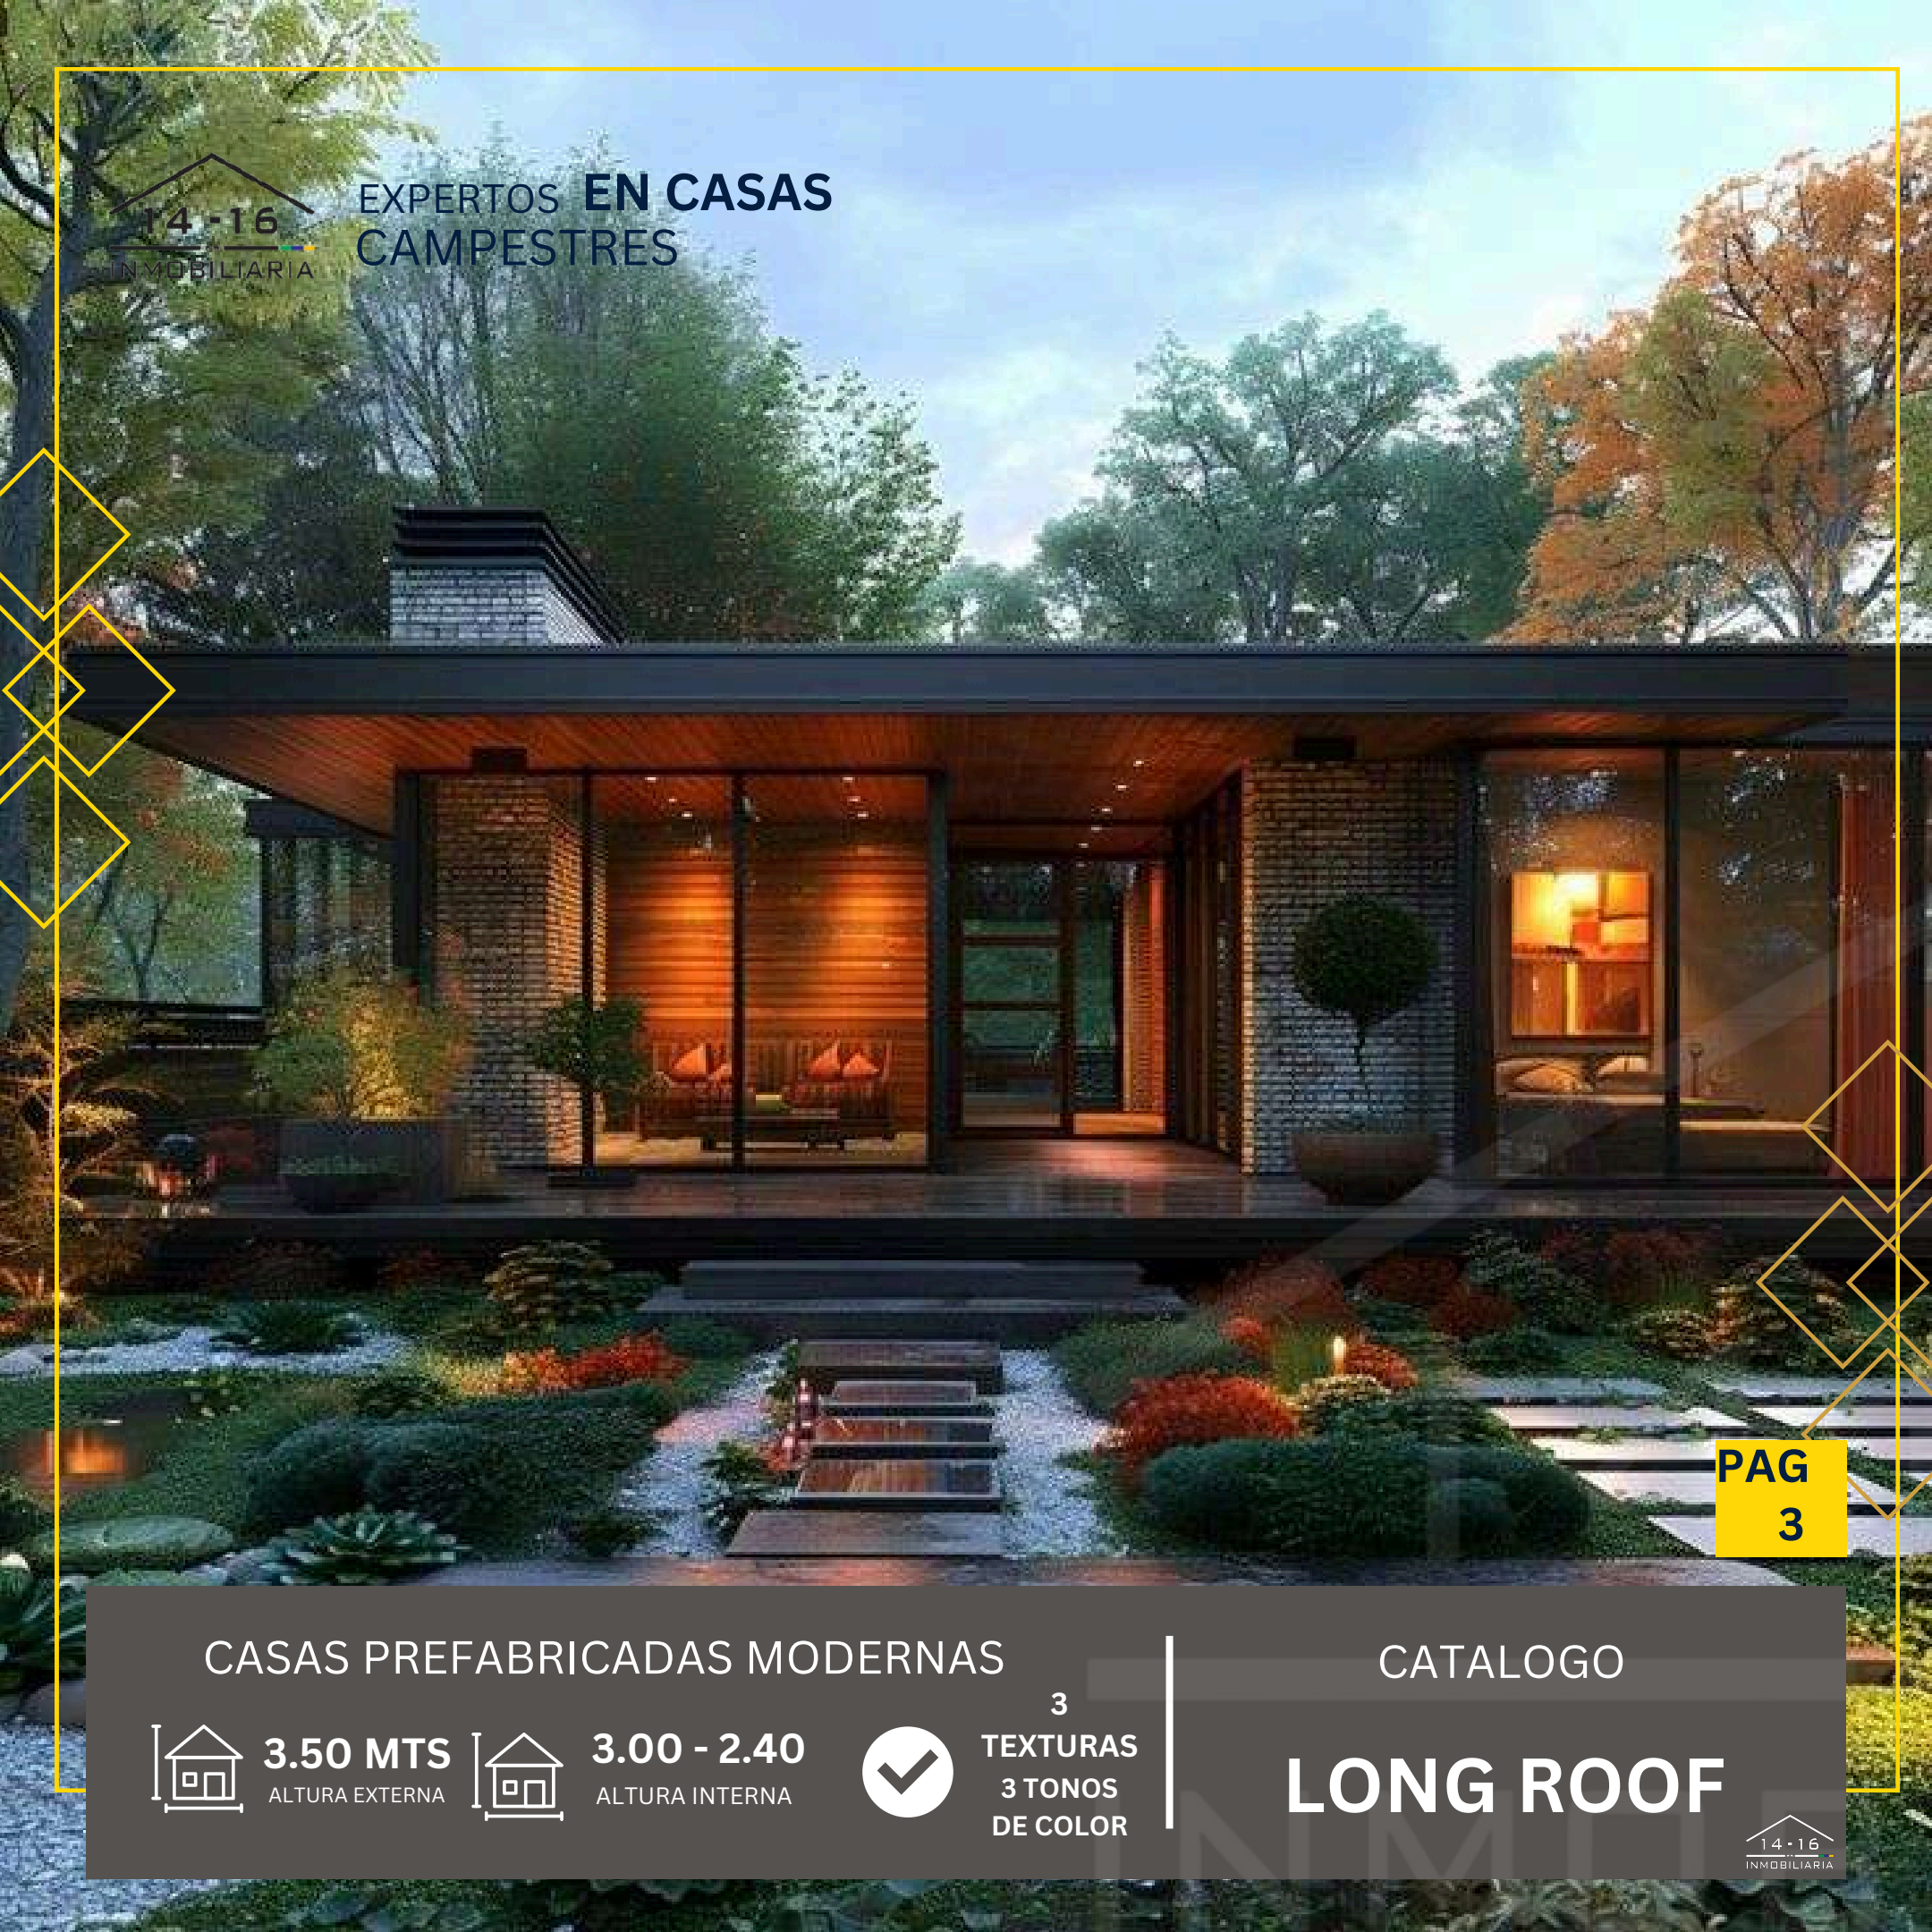

EXPERTOS EN CASAS
CAMPESTRES

PAG
3

CASAS PREFABRICADAS MODERNAS

3.50 MTS
ALTURA EXTERNA

3.00 - 2.40
ALTURA INTERNA

3
TEXTURAS
3 TONOS
DE COLOR

CATALOGO

LONG ROOF