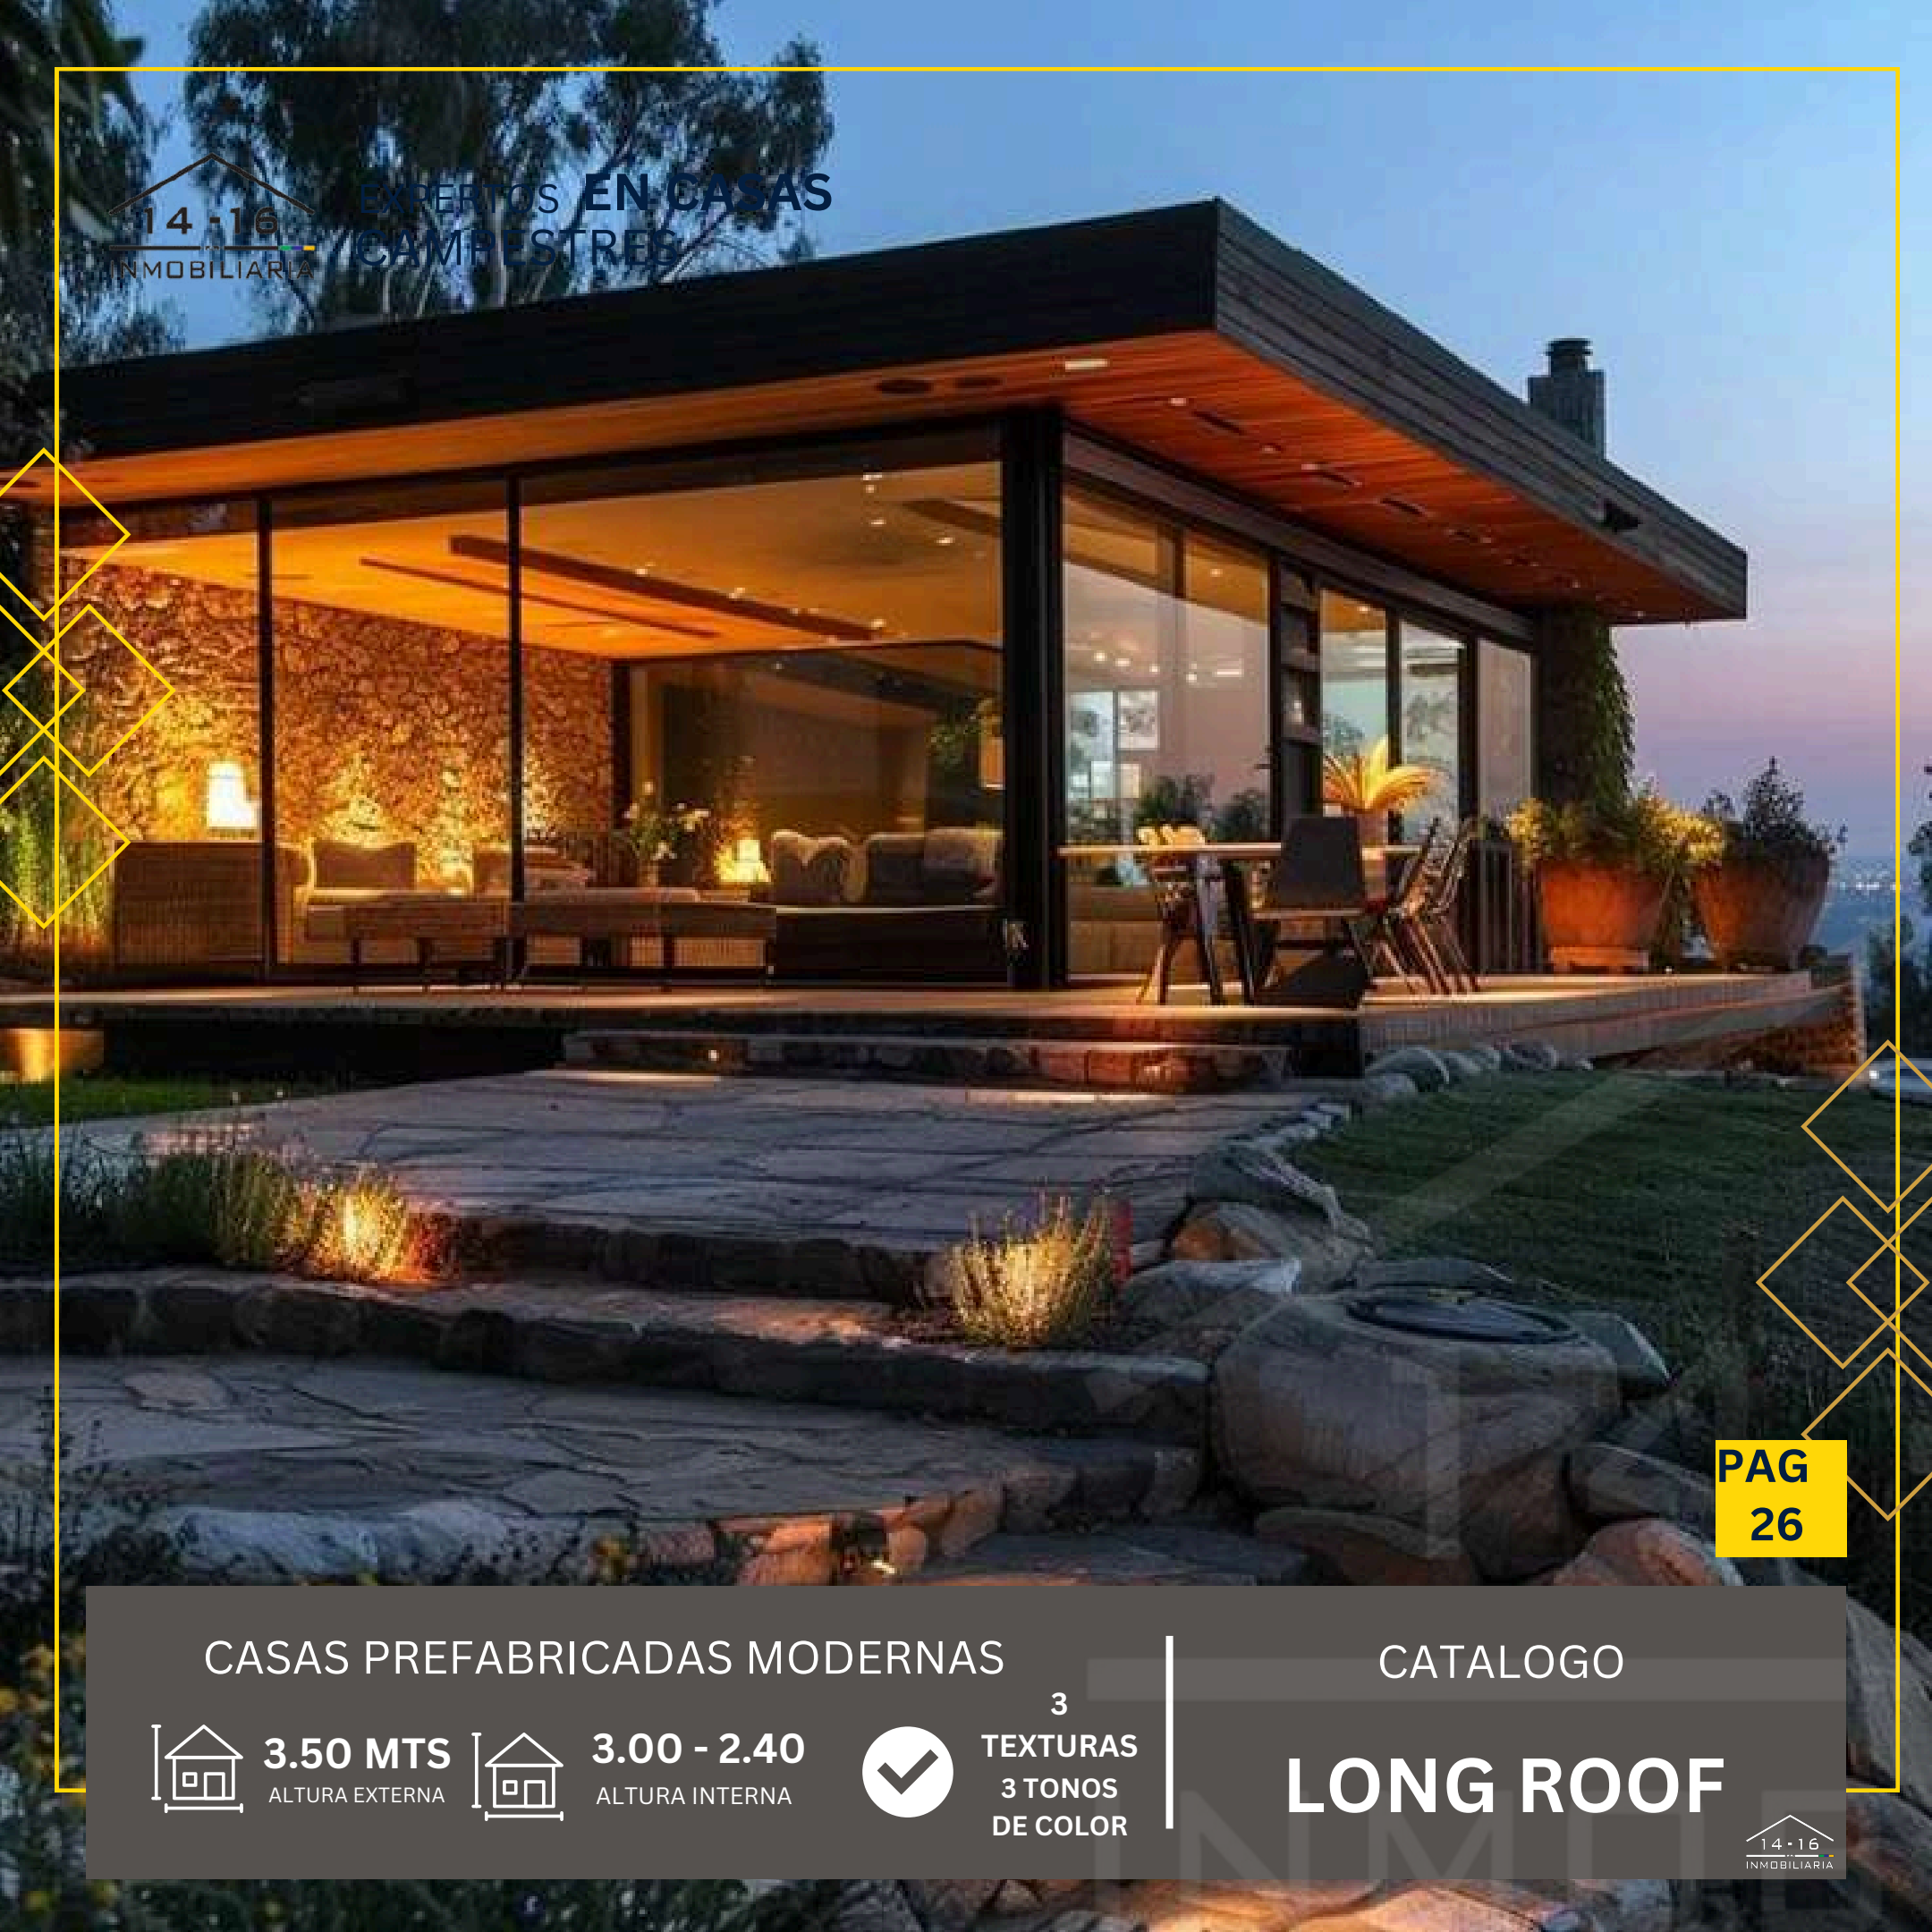

CASAS PREFABRICADAS MODERNAS

3.50 MTS
ALTURA EXTERNA

3.00 - 2.40
ALTURA INTERNA

3
TEXTURAS
3 TONOS
DE COLOR

CATALOGO

LONG ROOF

EXPERTOS EN CASAS
CAMPESTRES

PAG
26