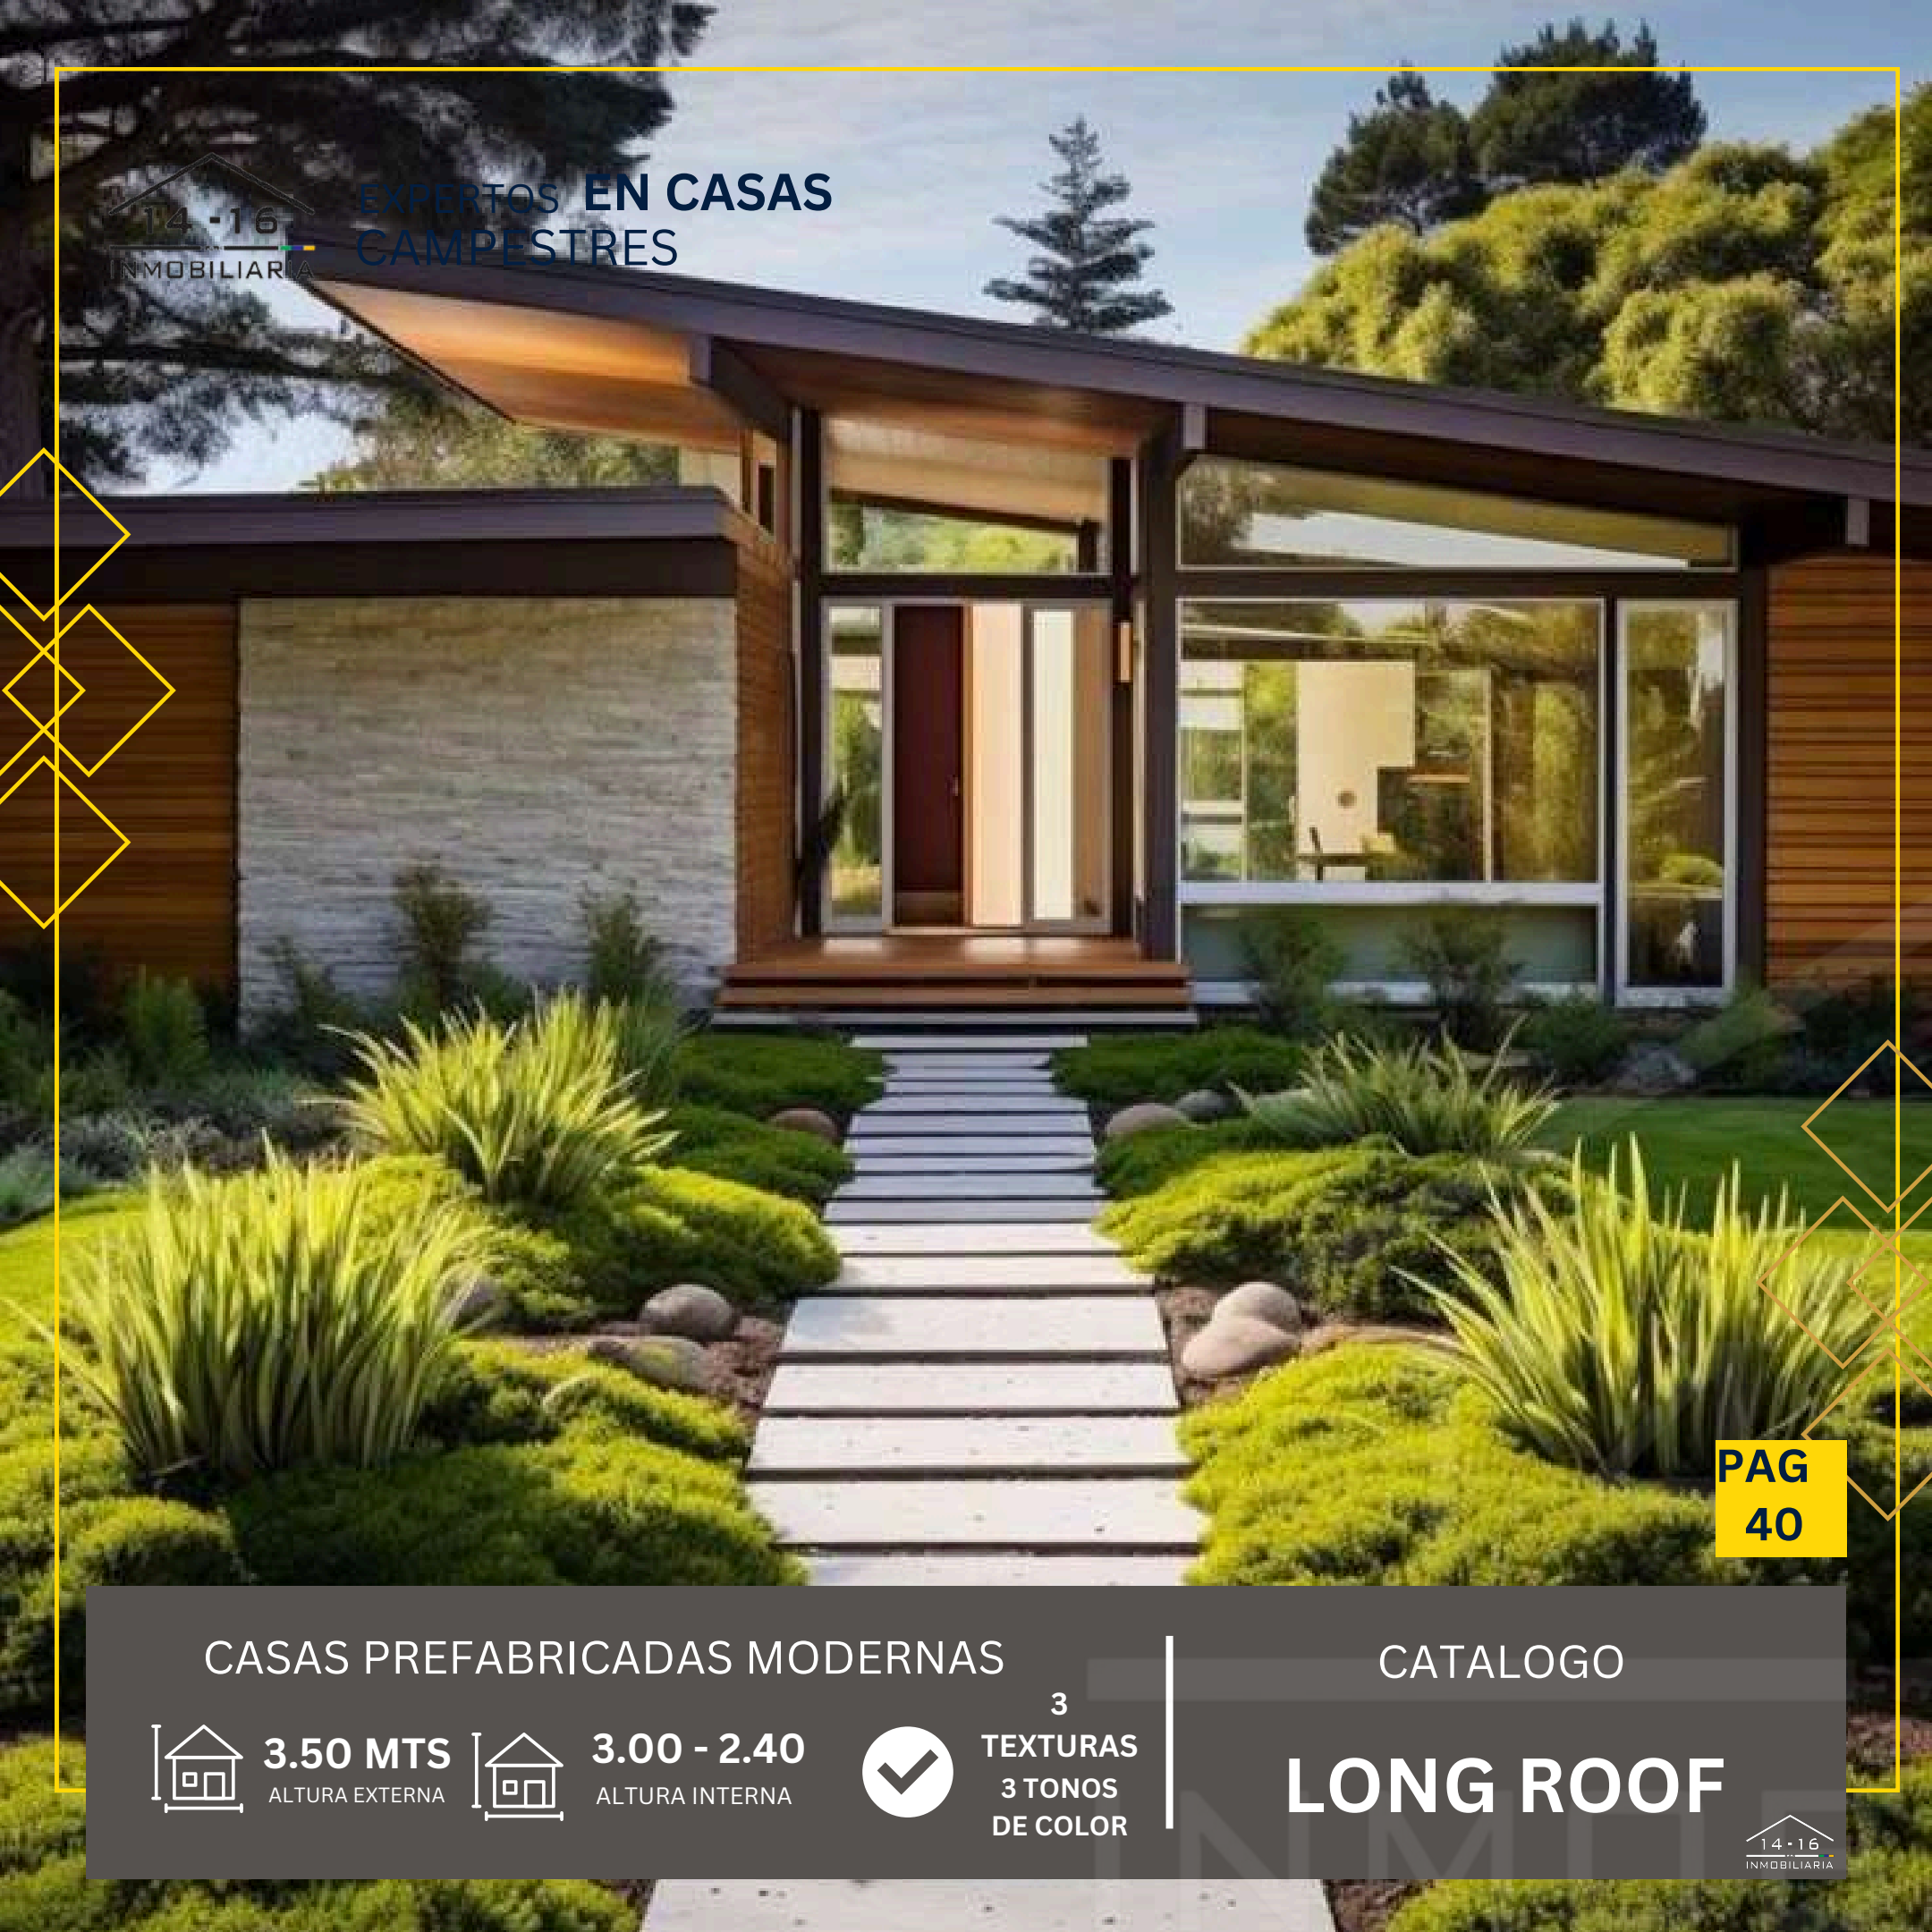

EXPERTOS EN CASAS
CAMPESTRES

PAG
40

CASAS PREFABRICADAS MODERNAS

CATALOGO

3.50 MTS
ALTURA EXTERNA

3.00 - 2.40
ALTURA INTERNA

3
TEXTURAS
3 TONOS
DE COLOR

LONG ROOF