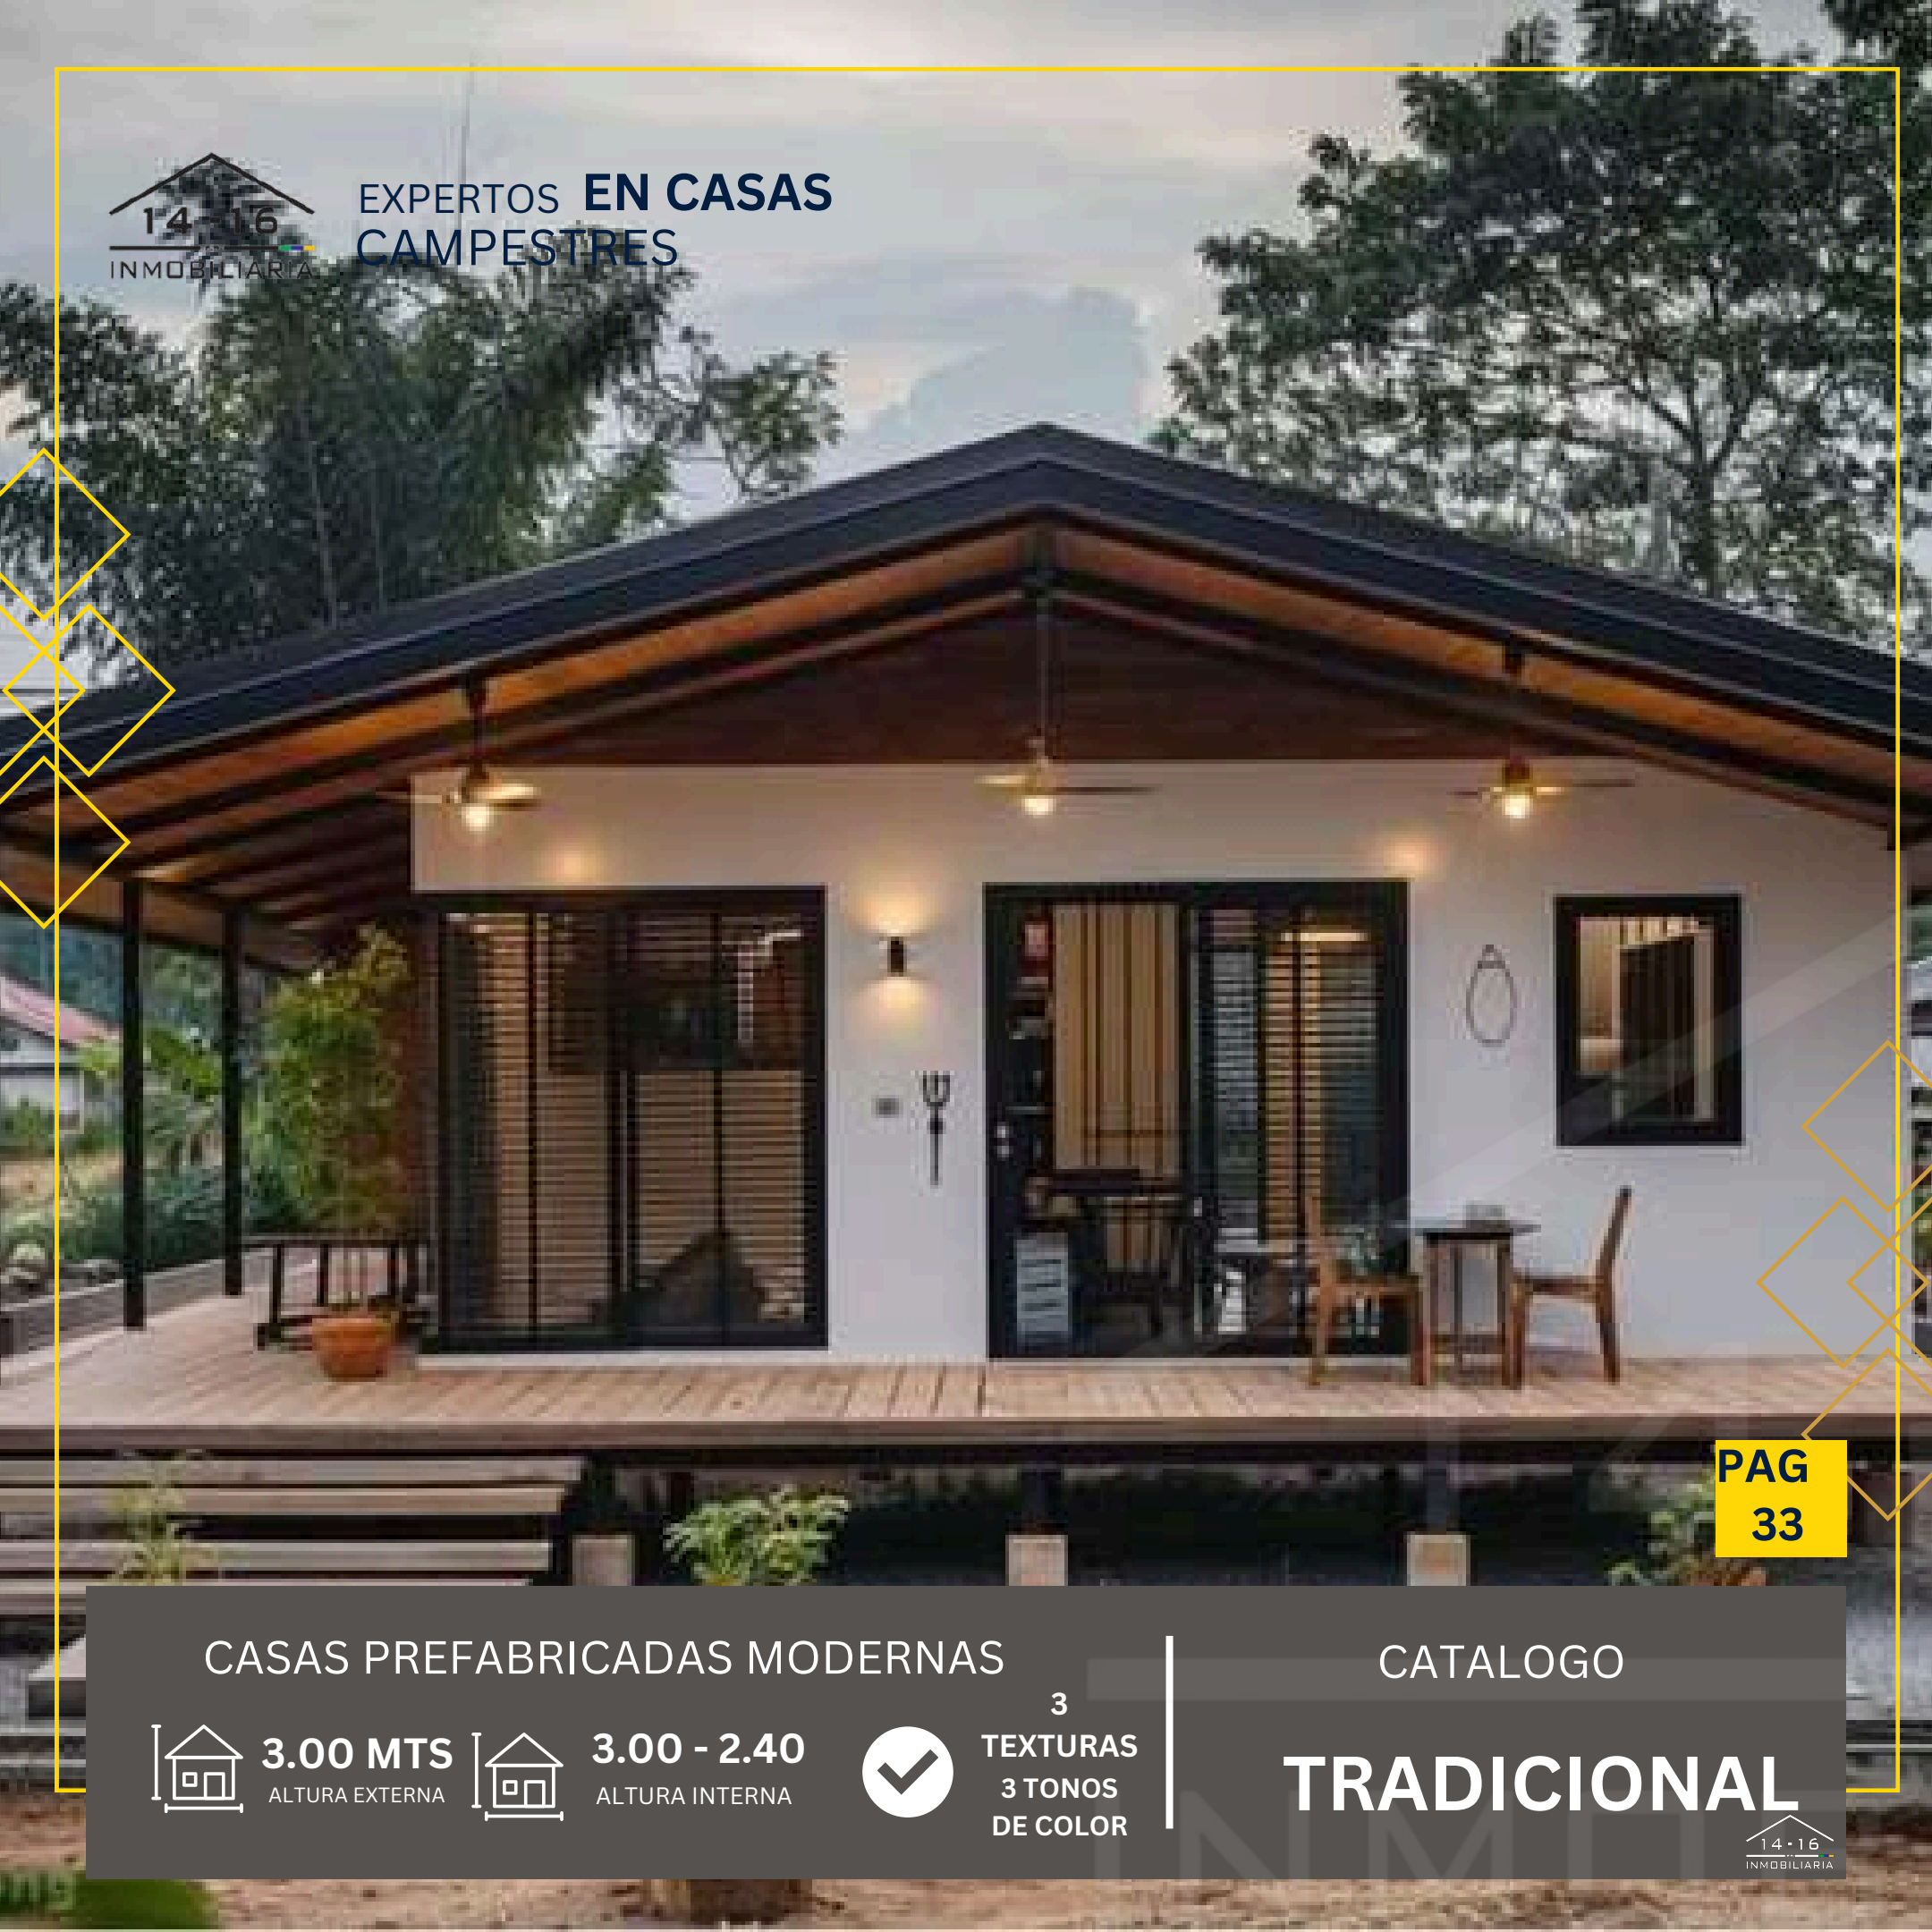

3.00 - 2.40
ALTURA INTERNA

3
TEXTURAS
3 TONOS
DE COLOR

CATALOGO

TRADICIONAL

EXPERTOS **EN CASAS**
CAMPESTRES

PAG
33

CASAS PREFABRICADAS MODERNAS

3.00 MTS
ALTURA EXTERNA