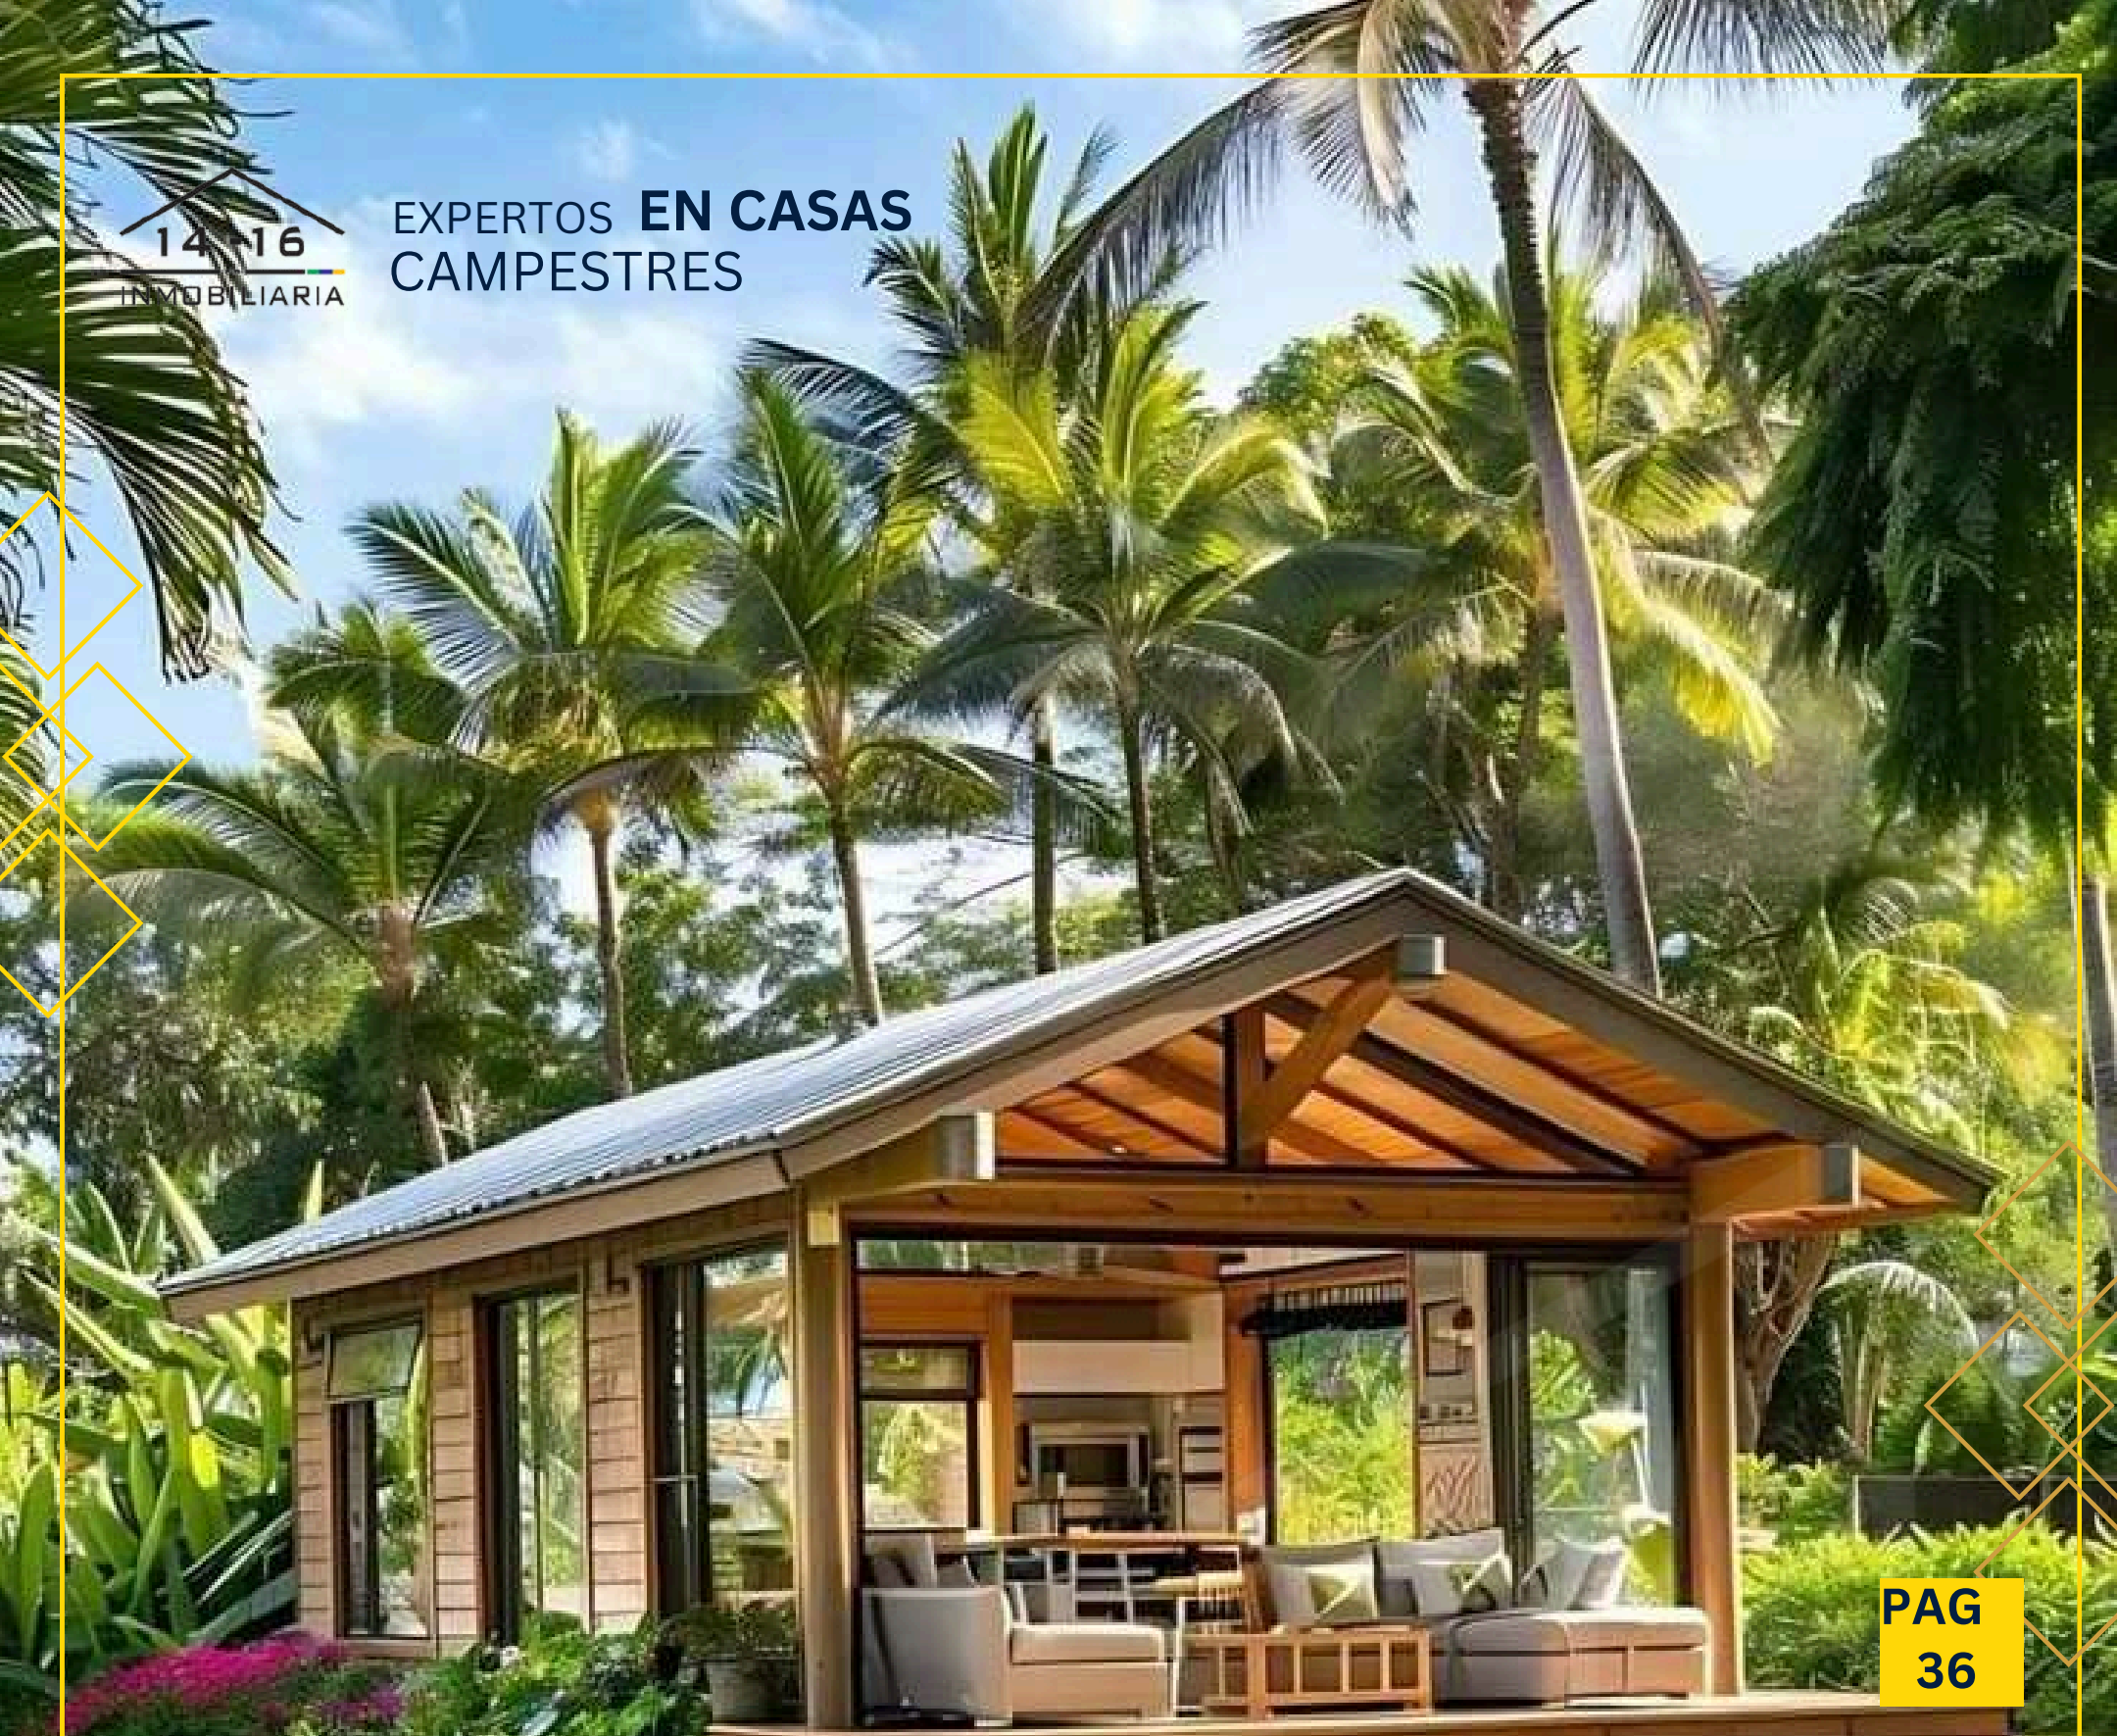

3.00 - 2.40
ALTURA INTERNA

3
TEXTURAS
3 TONOS
DE COLOR

CATALOGO

TRADICIONAL

EXPERTOS **EN CASAS**
CAMPESTRES

PAG
36

CASAS PREFABRICADAS MODERNAS

CATALOGO